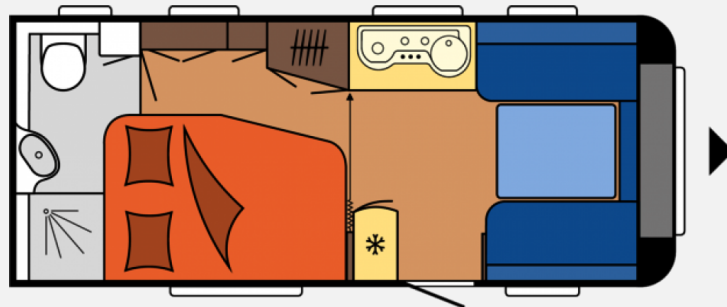

Exposé

Hobby De Luxe 495 WFB Modell 2023

26.900,- €

MwSt. ausweisbar

Fahrzeug

Grundriss

Technische Daten

Modell-/Baujahr	2023, 2023
Anzahl der Achsen	1
Anzahl Schlafplätze	4
Gesamtlänge	713 cm
Gesamtbreite	230 cm
Höhe	264 cm
Innenhöhe	195 cm
Umlaufmaß	9710 cm
Aufbaulänge	593 cm
Masse in fahrber. Zustand	1326 kg
techn. zul. Gesamtmasse	1800 kg
Auflastung	1800 kg
Infrastruktur	Küche WC
Liegeflächen	Bug (204 x 135 / 120) Seite (199 x 133 / 110)
Heizung	TRUMA Combi 4
Kühlschrankvolumen	133 l
Gefriervolumen	12 l
Wasservorrat	47 l
Abwassertankvolumen	24 l
	Rundsitzgruppe
	Doppel-/franz. Bett

Beschreibung

Sonderausstattung:

- Auflastung 1.800 kg
- Vorbereitung Dachklimaanlage
- Verdunkelungsrollo inkl. Insektenschutz für Waschraum
- Frischwassertank 47L
- USB-Doppelladesteckdose
- Fernsehgehlenkhalter ohne Videokabel