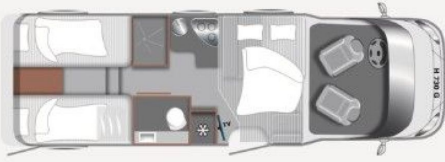

Verfügbarkeit in	2 Tagen ab Bestellung
Anzahl der Achsen	2
Leistung	103 KW / 140 PS
Umweltplakette	grün
Schadstoffklasse/-norm	Euro 6d-Temp
Basisfahrzeug	Citroen
Getriebe	Schaltgetriebe
Antriebsart	Frontantrieb
Anzahl Schlafplätze	4
Gesamtlänge	737 cm
Gesamtbreite	232 cm
Höhe	287 cm
Aufbauart	Teilintegriert
techn. zul. Gesamtmasse	3500 kg
Infrastruktur	Küche WC
Sitze mit Gurt	4
Kraftstoff	Diesel
Farbe	weiß
	Seitensitzgruppe
	Einzelbett, Hubbett

Beschreibung

* Tourer-Paket

- Klimaautomatik (Fahrerkabine)
- Polster Tourer Moon
- Rahmenfenster mit Multifunktionsrollos
- Sonnenmarkise matt schwarz 4,50 x 2,50 m
- Tagfahrlicht LED

TOURER PAKET

* Vorbereitung SAT, Klimaanlage, inkl. Dachverstärkung

Kein Logo
vorhanden

- Navigationssystem, DAB Radio, Radio/Tuner, Rückfahrkamera

Bilder

H 730 G

Kein Logo
vorhanden

Kein Logo
vorhanden

Kein Logo
vorhanden

Verkäufer