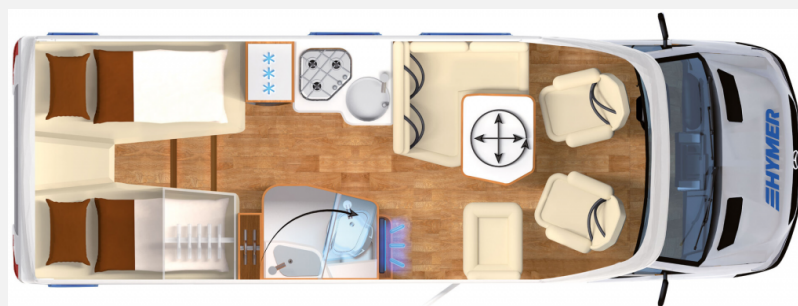

Exposé

Hymer Tramp S 585 AKTION - Sie sparen 31.240 EUR

99.980,- €

MwSt. ausweisbar

Fahrzeug

Grundriss

Technische Daten

Modell-/Baujahr	2023
Leistung	125 KW / 170 PS
Umweltplakette	grün
Schadstoffklasse/-norm	Euro 6e
Basisfahrzeug	Mercedes Sprinter
Motordetails	417 CDI
Getriebe	Automatik
Anzahl Schlafplätze	4
Gesamtlänge	709 cm
Gesamtbreite	229 cm
Höhe	296 cm
Aufbauart	Teilintegriert
techn. zul. Gesamtmasse	4200 kg
Infrastruktur	Küche WC
Liegeflächen	Heck (193x83+ 187x83) Mitte (195x125-40)
Sitze mit Gurt	4
Kraftstoff	Diesel
Heizung	6 kW Diesel-Warmluftheizung
Kühlschrankvolumen	152 l
Wasservorrat	110 l
Abwassertankvolumen	100 l
Polster	Textilleder Dalana
	L-Sitzgruppe
	Einzelbett

Basis

-17" Leichtmetallräder (Silber) mit Sommerbereifung
-Außenfarbe Fahrerhaus Tenoritgrau (Metallic)
-92 l Kraftstofftank
-Offene Ablage Cockpit Beifahrerseite
-Sitzheizung und Lordosenstütze für Mercedes Benz Originalsitze

Aufbau

-Komfort-Eingangstür mit Fenster, Verdunkelungsrollo, integriertem Mülleimer und 2-fach Verriegelung
-GFK Dachbeschichtung
-Designabklebung Tenorit
-Markise mit Adapter, Gehäuse weiß, 450 x 250 cm
-Sicherheitsschloss für Wohnraum-Eingangstür
-HYMER Panorama-Kurbeldachlüfter 80 x 50 cm, doppeltverglast im Heck

Ausbau

-Außendusche in der Garage
-Raumtrennvorhang im Heckbereich

Wohn- und Schlafrum

-Dachstauschränke über Heckbetten anstelle offener Ablage
-Komfort L-Sitzgruppe mit Loungepolstern, längs-/quer verschiebbarem Tisch und 2 integrierten 3-Punkt-Gurten
-Zusatzpolster zwischen den Längseinzelbetten inkl. integrierter Komfortaufstieg
-Bettenbau für Komfort L-Sitzgruppe mit absenkbarem Tisch