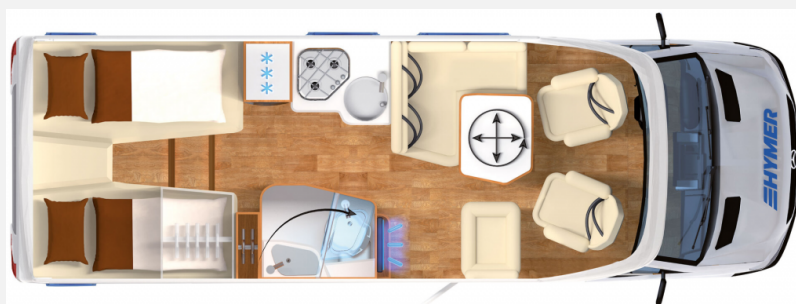

Exposé

Hymer Tramp S 585

99.980,- €

MwSt. ausweisbar

Fahrzeug

Grundriss

Technische Daten

Modell-/Baujahr	2023
Leistung	125 KW / 170 PS
Umweltplakette	grün
Schadstoffklasse/-norm	Euro 6e
Basisfahrzeug	Mercedes Sprinter
Motordetails	417 CDI
Getriebe	Automatik
Anzahl Schlafplätze	4
Gesamtlänge	709 cm
Gesamtbreite	229 cm
Höhe	296 cm
Aufbauart	Teilintegriert
techn. zul. Gesamtmasse	4200 kg
Infrastruktur	Küche WC
Liegeflächen	Heck (193x83+ 187x83) Mitte (195x125-40)
Sitze mit Gurt	4
Kraftstoff	Diesel
Heizung	6 kW Diesel-Warmluftheizung
Kühlschrankvolumen	152 l
Wasservorrat	110 l
Abwassertankvolumen	100 l
Polster	Textilleder Dalana
	L-Sitzgruppe
	Einzelbett

Basis

-17" Leichtmetallräder (Silber) mit Sommerbereifung
-Außenfarbe Fahrerhaus Tenoritgrau (Metallic)
-92 l Kraftstofftank
-Offene Ablage Cockpit Beifahrerseite
-Sitzheizung und Lordosenstütze für Mercedes Benz Originalsitze

Aufbau

-Komfort-Eingangstür mit Fenster, Verdunkelungsrollo, integriertem Mülleimer und 2-fach Verriegelung
-GFK Dachbeschichtung
-Designabklebung Tenorit
-Markise mit Adapter, Gehäuse weiß, 450 x 250 cm
-Sicherheitsschloss für Wohnraum-Eingangstür
-HYMER Panorama-Kurbeldachlüfter 80 x 50 cm, doppeltverglast im Heck

Ausbau

-Außendusche in der Garage
-Raumtrennvorhang im Heckbereich

Wohn- und Schlafrum

-Dachstauschränke über Heckbetten anstelle offener Ablage
-Komfort L-Sitzgruppe mit Loungepolstern, längs-/quer verschiebbarem Tisch und 2 integrierten 3-Punkt-Gurten
-Zusatzpolster zwischen den Längseinzelbetten inkl. integrierter Komfortaufstieg
-Bettenbau für Komfort L-Sitzgruppe mit absenkbarem Tisch