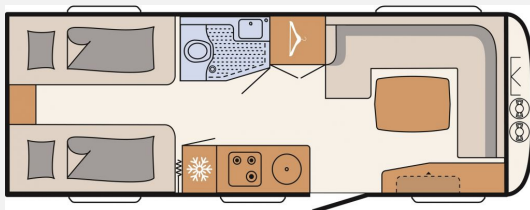

Beschreibung

Dieser Dethleffs Beduin Scandinavia 550 SE hat folgende Ausstattung:

- Dusch-Paket: Duschausstattung inkl. Duscharmatur und -vorhang, City-Wasseranschluss
- Wohnwelt Amposta
- Auflastung 2.000 kg (inkl. Alurad 225/70 R15 C LI112) nur für 540 QMK, 550 BET, 550 RD, 550 SE, 590 RK
- Glattblech weiss
- Backofen
- grosser Kühlschrank
- Warmwasserheizung

Zwischenverkauf vorbehalten! Wir übernehmen keine Garantie dafür, dass alle Angaben zu jeder Zeit vollständig, richtig und in letzter Aktualität dargestellt sind.

Dieses Angebot ist freibleibend. Irrtum und Zwischenverkauf vorbehalten.

Ausstattung

Dieses Angebot ist freibleibend. Irrtum und Zwischenverkauf vorbehalten.

Bilder