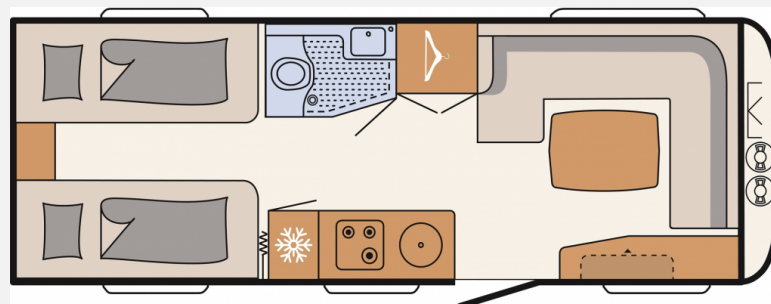

Exposé

Dethleffs Beduin Scandinavia 550 SE + Caravanzeit Aktion+
EB, Duschpaket / Amposta

37.599,- €

MwSt. ausweisbar

Fahrzeug

Grundriss

Technische Daten

Modell-/Baujahr	2023
Anzahl der Achsen	1
Anzahl Schlafplätze	3
Gesamtlänge	806 cm
Gesamtbreite	230 cm
Höhe	265 cm
Innenhöhe	198 cm
Umlaufmaß	1078 cm
Aufbaulänge	675 cm
Leergewicht	1500 kg
Masse in fahrber. Zustand	1545 kg
techn. zul. Gesamtmasse	1800 kg
Infrastruktur	Küche WC
Liegeflächen	Seite (220x110) Heck (2 x 200x85) Heck (200x210)
Heizung	WW
Kühlschrankvolumen	137 l
Gefriervolumen	15 l
Wasservorrat	53 l
Abwassertankvolumen	22 l
Polster	Amposta Rundsitzgruppe Einzelbett

Beschreibung

Dieser Dethleffs Beduin Scandinavia 550 SE hat folgende Ausstattung:

- Dusch-Paket: Duschausstattung inkl. Duscharmatur und -vorhang, City-Wasseranschluss
- Wohnwelt Amposta
- Auflastung 2.000 kg (inkl. Alurad 225/70 R15 C LI112) nur für 540 QMK, 550 BET, 550 RD, 550 SE, 590 RK
- Glattblech weiss
- Backofen
- grosser Kühlschrank
- Warmwasserheizung