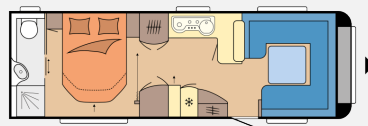

Exposé

Hobby Prestige 720 WQC Modell 2023

37.900,- €

MwSt. ausweisbar

Fahrzeug

Grundriss

Technische Daten

Modell-/Baujahr	2023
Anzahl der Achsen	2
Anzahl Schlafplätze	4
Gesamtlänge	904 cm
Gesamtbreite	250 cm
Höhe	264 cm
Innenhöhe	195 cm
Umlaufmaß	1164 cm
Aufbaulänge	786 cm
Masse in fahrber. Zustand	1858 kg
techn. zul. Gesamtmasse	2200 kg
Auflastung	2500 kg
Infrastruktur	Küche WC
Liegeflächen	Bug (223x200/ 160) Heck (199x140)
Heizung	TRUMA Combi 6
Kühlschrankvolumen	121 l
Gefriervolumen	12 l
Wasservorrat	47 l
Abwassertankvolumen	24 l
	Rundsitzgruppe
	Doppel-/franz. Bett