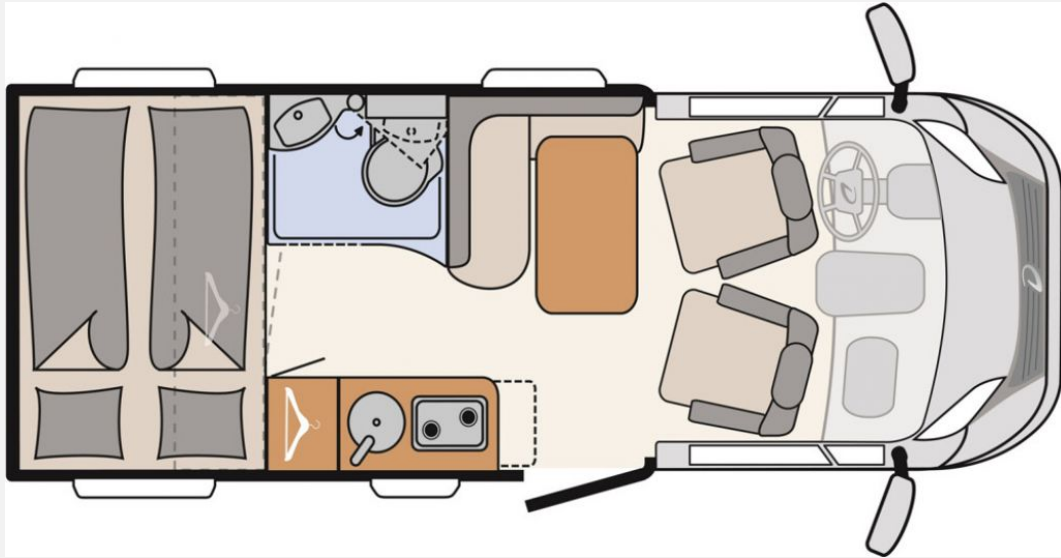

Exposé

Dethleffs Globebus T 1

88.703,- €

MwSt. ausweisbar

Fahrzeug

Technische Daten

Modell-/Baujahr	2022
Leistung	118 KW / 160 PS
Schadstoffklasse/-norm	Euro 6d
Basisfahrzeug	Fiat Ducato
Motordetails	2,0 MultiJet 3
Getriebe	Automatik
Anzahl Schlafplätze	2
Gesamtlänge	599 cm
Gesamtbreite	220 cm
Höhe	281 cm
Aufbauart	Teilintegriert
Masse in fahrber. Zustand	2812 kg
techn. zul. Gesamtmasse	3499 kg
Zuladung	687 kg
Sitze mit Gurt	4
Anhängerlast (gebremst)	2000 kg
Anhängerlast (ungebremst)	750 kg
Kraftstoff	Diesel
Steckdosen 230V	6
Steckdosen 12V	1
	Doppel-/franz. Bett