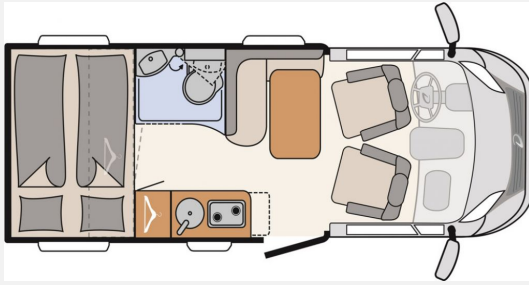

Verkäufer

Schwarz Mobile Freizeit GmbH & Co. KG
Herr Dirk Neu
Segeberger Strasse 5
23863 Kayhude

☎ 040-639170815

☎ 040-639170897

✉ caraworld@transfer.syscara.com