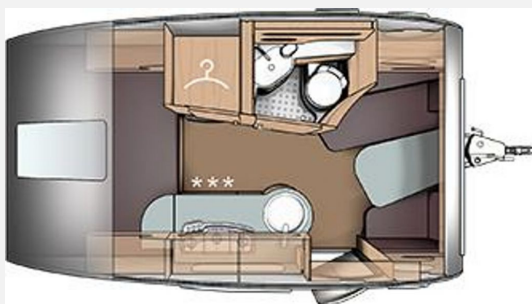

Beschreibung

- Serviceklappe 70 x 30,5 cm, Heck rechts
- Insektenschutztür
- Auflastung auf 1.500 kg (1.500 kg-Fahrwerk)
- Stabilisator-Sicherheits-Kupplung
- Leichtmetallfelgen
- TV-Halter für Flachbildschirm mit 230 V und TV-Anschluss
- Gepäcknetze (7 Stück)
- Ambientebeleuchtung
- Irrtümer, Zwischenverkauf & Änderungen vorbehalten!

Bei Fragen zu diesem Fahrzeug stehen wir Ihnen jederzeit mit Rat & Tat zur Seite. Finanzierung & Inzahlungnahme möglich!

Kommen Sie nach Harzgerode und besuchen Sie uns! Verschaffen Sie sich einen Einblick in ein umfangreiches Produktprogramm namhafter Deutscher Hersteller! In unserer Modellpalette ist für jeden Anspruch etwas vorhanden! Suchen Sie sich Ihr Reisemobil oder Wohnwagen aus und profitieren Sie von unserer jahrelangen Erfahrung. Egal ob Sie ein Fahrzeug zur privaten Nutzung oder gewerblichen Nutzung suchen. Wir bieten Ihnen das passende Finanzierungskonzept, damit Ihr Traumfahrzeug nicht länger warten muss.

Kommen Sie und besuchen Sie uns! Wir freuen uns auf Sie!

Unsere Öffnungszeiten:

Montag bis Freitag 10.00 - 17.30 Uhr

Samstag 9.00 - 13.00 Uhr

Ausstattung

Bilder