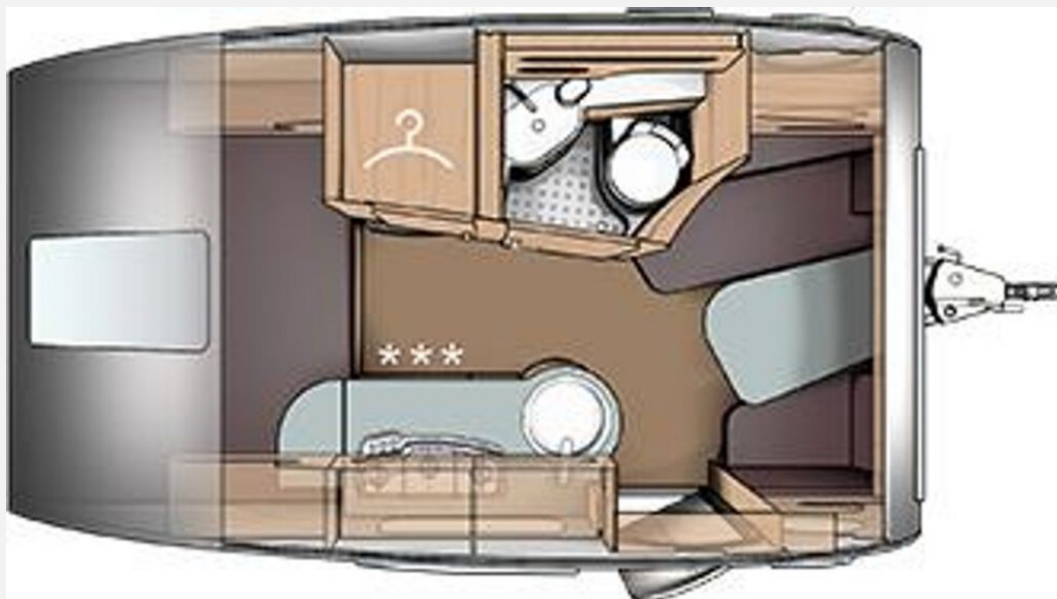

Exposé

T@B T@b BASIC 400

22.990,- €

MwSt. ausweisbar

Fahrzeug

Technische Daten

Modell-/Baujahr	2023
Anzahl Schlafplätze	3
Gesamtlänge	597 cm
Gesamtbreite	225 cm
Höhe	261 cm
Aufbaulänge	421 cm
Masse in fahrber. Zustand	1009 kg
techn. zul. Gesamtmasse	1500 kg
Zuladung	491 kg
Kühlschrankvolumen	106.00 l
Wasservorrat	45 l

Beschreibung

- Serviceklappe 70 x 30,5 cm, Heck rechts
- Insektenschutztür
- Auflastung auf 1.500 kg (1.500 kg-Fahrwerk)
- Stabilisator-Sicherheits-Kupplung
- Leichtmetallfelgen
- TV-Halter für Flachbildschirm mit 230 V und TV-Anschluss
- Gepäcknetze (7 Stück)
- Ambientebeleuchtung
- Irrtümer, Zwischenverkauf & Änderungen vorbehalten!