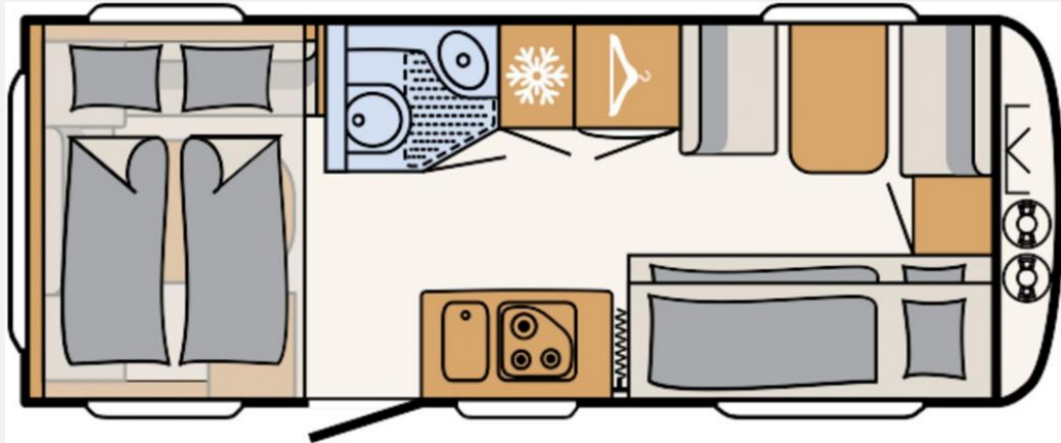

Exposé

Dethleffs c-go 525 KR up

31.731,- €

MwSt. ausweisbar

Fahrzeug

Technische Daten

Modell-/Baujahr	2023
Anzahl Schlafplätze	7
Gesamtlänge	756 cm
Gesamtbreite	230 cm
Höhe	271 cm
Umlaufmaß	1040 cm
Aufbaulänge	623 cm
Masse in fahrber. Zustand	1435 kg
techn. zul. Gesamtmasse	1800 kg
Zuladung	365 kg
Polster	Blue Lagoon
Steckdosen 230V	6
Steckdosen 12V	1
	Etagenbett, Alkoven/Hubbett

Beschreibung

- Duschausstattung inkl. Duscharmatur und -vorhang
- Touring-Paket (Warmwasserversorgung, Warmluftanlage, Dachhaube Heki II inkl. Baldachin beleuchtet, Fliegengittertüre)
- Auflastung 1.800 kg (inkl. Stahlrad 195 R14 C LI106)
- Stabilformstützen inkl. großflächige Abstützfüße
- Küchenfenster, schiebbar (Änderung der Fensterform)
- Ausstellbares Toilettenraumfenster
- Wohnraumeingangstüre mit Fenster, einteilig
- Stauraumklappe hinten links 749x297 mm
- Stauraumklappe hinten rechts 749x297mm
- Stauraumklappe vorne rechts 1675x885 mm
- Vorbereitung für Flachbildschirm (Antennenkabel und TV-Halter)
- Multifunktions-Außenanschluss 12V, 220V, TV und SAT
- Sicherh.-Gasdruckregl. DuoControl mit Crash Sensor und Gasreglerbeheizung EisEx