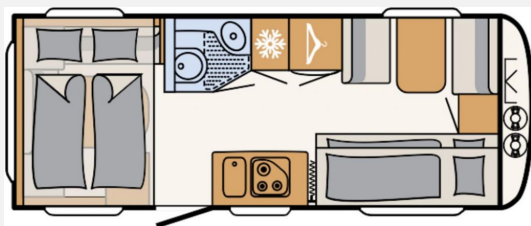

Beschreibung

- Duschausstattung inkl. Duscharmatur und -vorhang
- Touring-Paket (Warmwasserversorgung, Warmluftanlage, Dachhaube Heki II inkl. Baldachin beleuchtet, Fliegengittertüre)
- Auflastung 1.800 kg (inkl. Stahlrad 195 R14 C LI106)
- Stabilformstützen inkl. großflächige Abstützfüße
- Küchenfenster, schiebbar (Änderung der Fensterform)
- Ausstellbares Toilettenraumfenster
- Wohnraumeingangstüre mit Fenster, einteilig
- Stauraumklappe hinten links 749x297 mm
- Stauraumklappe hinten rechts 749x297mm
- Stauraumklappe vorne rechts 1675x885 mm
- Vorbereitung für Flachbildschirm (Antennenkabel und TV-Halter)
- Multifunktions-Außenanschluss 12V, 220V, TV und SAT
- Sicherh.-Gasdruckregl. DuoControl mit Crash Sensor und Gasreglerbeheizung EisEx

Irrtümer und Änderungen vorbehalten

Ausstattung

Irrtümer und Änderungen vorbehalten

Bilder

Verkäufer

Schwarz Mobile Freizeit GmbH & Co. KG
Herr Dirk Neu
Segeberger Strasse 5
23863 Kayhude

☎ 040-639170815

FAX 040-639170897

✉ caraworld@transfer.syscara.com