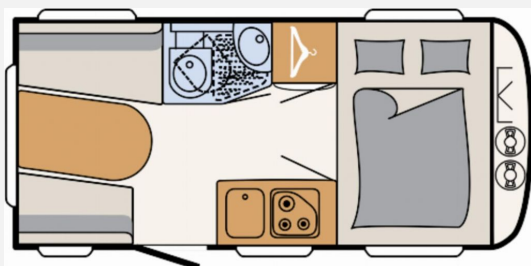

Beschreibung

- Touring-Paket (Warmwasserversorgung, Warmluftanlage, Dachhaube Heki II inkl. Baldachin beleuchtet, Fliegengittertüre)
- Duschausstattung inkl. Duscharmatur und -vorhang
- Auflastung 1.700 kg (inkl. Stahlrad 195 R14 C LI106)
- Sicherheits-Gasdruckregler DuoControl mit Crash Sensor

Irrtümer und Änderungen vorbehalten

Ausstattung

Irrtümer und Änderungen vorbehalten

Bilder

Verkäufer

Schwarz Mobile Freizeit GmbH & Co. KG
Herr Dirk Neu
Segeberger Strasse 5
23863 Kayhude

☎ 040-639170815

FAX 040-639170897

✉ caraworld@transfer.syscara.com