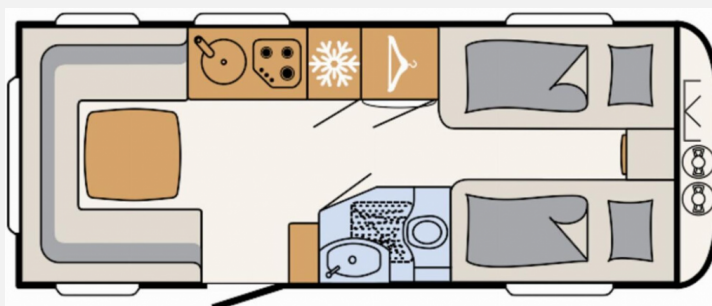

Exposé

Dethleffs Nomad 510 ER

39.990,- €

MwSt. ausweisbar

Fahrzeug

Grundriss

Technische Daten

Modell-/Baujahr	2023
Anzahl Schlafplätze	4
Gesamtlänge	766 cm
Gesamtbreite	230 cm
Höhe	265 cm
Umlaufmaß	1018 cm
Aufbaulänge	620 cm
Masse in fahrber. Zustand	1580 kg
techn. zul. Gesamtmasse	1580 kg
Heizung	Combi 4 G/E
Kühlschrankvolumen	137.00 l
Gefriervolumen	15.00 l
Wasservorrat	70 l
Wasservorrat (ink Boiler)	15 l
Polster	Ruby
Steckdosen 230V	9
	Einzelbett

Beschreibung

- Mover-Autark-Paket (Einachser) (Rangierhilfe Mover für Einachser, Elektrik-Autark Ausstattung)
- Dusch-Paket (Duschausstattung inkl. Duscharmatur und -vorhang, City-Wasseranschluss)
- Styling-Paket silber (Einachser) (Außenblech in Glattblech titansilber-metallic, 17" Alufelgen im Dethleffs-Design (Einachser), Deichselabdeckung, Großflächige Abstützfüße, 4 St., Vollgummi-Stützrad mit Stützlastanzeige, Rangiergriffe in Chrom-Ausführung, Heckleuchtenträger mit hohem Aufsatz und Dachreling, Bugfront mit hohem Aufsatz und Dachreling)
- Wasser- Autark-Paket Combi 4 (Warmluftheizung Combi 4 G/E inkl. Digitalbedienteil, Elektrik-Autark Ausstattung, Frischwassertank 70 Liter)
- Wohnwelt Ruby
- Sicherh.-Gasdruckregl. DuoControl mit Crash Sensor und Gasreglerbeheizung EisEx
- Auflastung 1.800 kg (inkl. Stahlrad 195 R14 C LI106)
- Isabella Ambassador Dawn A1015/G19 mit Carbon X Gestänge, Umlaufmaß passend zu diesem Wohnwagen