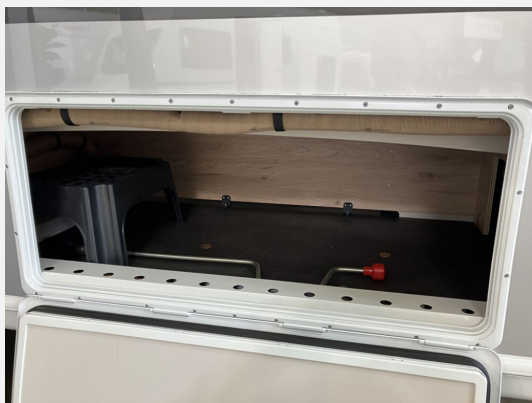

Exposé

Dethleffs Nomad 510 ER

39.990,- €

MwSt. ausweisbar

Fahrzeug

Grundriss

Technische Daten

Modell-/Baujahr	2023
Anzahl Schlafplätze	4
Gesamtlänge	766 cm
Gesamtbreite	230 cm
Höhe	265 cm
Umlaufmaß	1018 cm
Aufbaulänge	620 cm
Masse in fahrber. Zustand	1580 kg
techn. zul. Gesamtmasse	1580 kg
Heizung	Combi 4 G/E
Kühlschrankvolumen	137.00 l
Gefriervolumen	15.00 l
Wasservorrat	70 l
Wasservorrat (ink Boiler)	15 l
Polster	Ruby
Steckdosen 230V	9
	Einzelbett

Beschreibung

- Mover-Autark-Paket (Einachser) (Rangierhilfe Mover für Einachser, Elektrik-Autark Ausstattung)
- Dusch-Paket (Duschausstattung inkl. Duscharmatur und -vorhang, City-Wasseranschluss)
- Styling-Paket silber (Einachser) (Außenblech in Glattblech titansilber-metallic, 17" Alufelgen im Dethleffs-Design (Einachser), Deichselabdeckung, Großflächige Abstützfüße, 4 St., Vollgummi-Stützrad mit Stützlastanzeige, Rangiergriffe in Chrom-Ausführung, Heckleuchtenträger mit hohem Aufsatz und Dachreling, Bugfront mit hohem Aufsatz und Dachreling)
- Wasser- Autark-Paket Combi 4 (Warmluftheizung Combi 4 G/E inkl. Digitalbedienteil, Elektrik-Autark Ausstattung, Frischwassertank 70 Liter)
- Wohnwelt Ruby
- Sicherh.-Gasdruckregl. DuoControl mit Crash Sensor und Gasreglerbeheizung EisEx
- Auflastung 1.800 kg (inkl. Stahlrad 195 R14 C LI106)
- Isabella Ambassador Dawn A1015/G19 mit Carbon X Gestänge, Umlaufmaß passend zu diesem Wohnwagen

Irrtümer und Änderungen vorbehalten

Ausstattung

- Pakete (Autark-Paket)
- Antischlingerkupplung
- GFK-Dach
- Mover, WC

Irrtümer und Änderungen vorbehalten

Bilder

Verkäufer

Erwin Hymer Center Stuttgart
Team Erwin Hymer Center
Mahdenthalstr. 84
71065 Sindelfingen