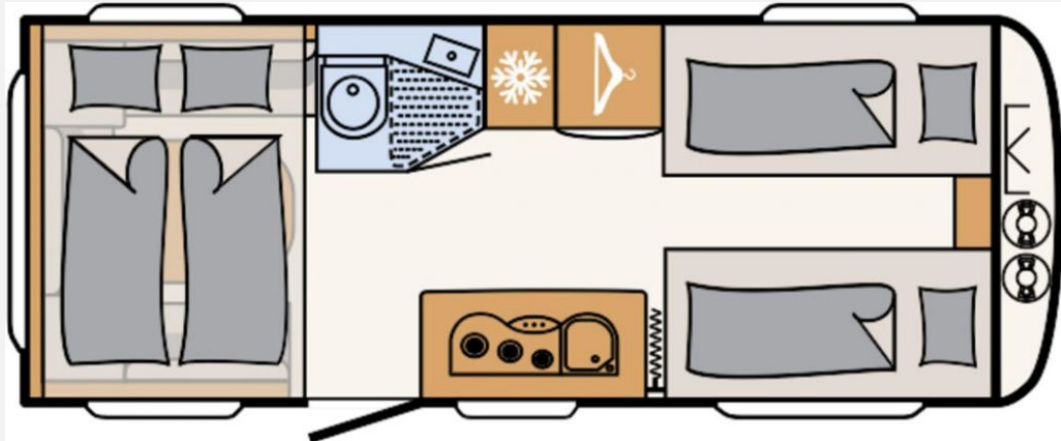

## Technische Daten

<b>Modell-/Baujahr</b>	2023
<b>Anzahl Schlafplätze</b>	6
<b>Gesamtlänge</b>	773 cm
<b>Gesamtbreite</b>	230 cm
<b>Höhe</b>	261 cm
<b>Umlaufmaß</b>	1065 cm
<b>Aufbaulänge</b>	648 cm
<b>Masse in fahrber. Zustand</b>	1531 kg
<b>techn. zul. Gesamtmasse</b>	1800 kg
<b>Zuladung</b>	269 kg
<b>Steckdosen 230V</b>	9
<b>Steckdosen 12V</b>	1
	Einzelbett, Alkoven/Hubbett

## Beschreibung

- Dusch-Paket (Duschausstattung inkl. Duscharmatur und -vorhang, City-Wasseranschluss)
- Touring-Paket (Warmwasserversorgung, Fliegengittertüre, Warmluftanlage, Dachhaube inkl. Beleuchtung, 700 x 500 mm)
- Styling-Paket weiß (Außenblech in Glattblech weiß, 17" Alufelgen im Dethleffs-Design (Einachser), Deichselabdeckung, Stabilformstützen inkl. großflächige Abstützfüße, Vollgummi-Stützrad mit Stützlastanzeige)
- Auflastung 1.800 kg (inkl. Stahlrad 195 R14 C LI106)
- Indirekte Beleuchtung
- Bettumbau Einzelbetten zu Doppelbett
- Küchenfenster, schiebbar (Änderung der Fensterform)
- Sicherh.-Gasdruckregl. DuoControl mit Crash Sensor und Gasreglerbeheizung EisEx