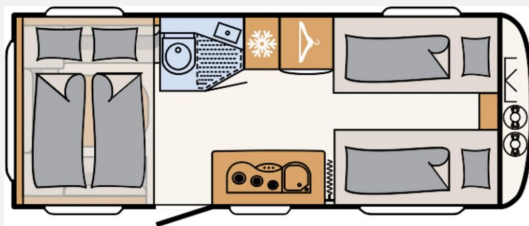

Beschreibung

- Dusch-Paket (Duschausstattung inkl. Duscharmatur und -vorhang, City-Wasseranschluss)
- Touring-Paket (Warmwasserversorgung, Fliegengittertüre, Warmluftanlage, Dachhaube inkl. Beleuchtung, 700 x 500 mm)
- Styling-Paket weiß (Außenblech in Glattblech weiß, 17" Alufelgen im Dethleffs-Design (Einachser), Deichselabdeckung, Stabilformstützen inkl. großflächige Abstützfüße, Vollgummi-Stützrad mit Stützlastanzeige)
- Auflastung 1.800 kg (inkl. Stahlrad 195 R14 C LI106)
- Indirekte Beleuchtung
- Bettumbau Einzelbetten zu Doppelbett
- Küchenfenster, schiebbar (Änderung der Fensterform)
- Sicherh.-Gasdruckregl. DuoControl mit Crash Sensor und Gasreglerbeheizung EisEx

Irrtümer und Änderungen vorbehalten

Ausstattung

Irrtümer und Änderungen vorbehalten

Bilder

Verkäufer

Schwarz Mobile Freizeit GmbH & Co. KG
Herr Dirk Neu
Segeberger Strasse 5
23863 Kayhude

☎ 040-639170815

FAX 040-639170897

✉ caraworld@transfer.syscara.com