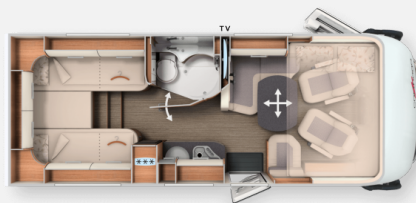

**malibu**  
a company of Carthago

**NIESMANN  
+ BISCHOFF**

**TISCHER**  
FREIZEITFAHRZEUGE

Grundriss

Technische Daten

<b>Modell-/Baujahr</b>	2023
<b>Anzahl der Achsen</b>	2
<b>Leistung</b>	110 KW / 150 PS
<b>Schadstoffklasse/-norm</b>	keine
<b>Basisfahrzeug</b>	Mercedes
<b>Getriebe</b>	Schaltgetriebe
<b>Antriebsart</b>	Frontantrieb
<b>Anzahl Schlafplätze</b>	4
<b>Gesamtlänge</b>	708 cm
<b>Gesamtbreite</b>	227 cm
<b>Höhe</b>	294 cm
<b>Aufbauart</b>	Integriert
<b>techn. zul. Gesamtmasse</b>	3500 kg
<b>Infrastruktur</b>	Küche WC
<b>Sitze mit Gurt</b>	4
<b>Anhängerlast (gebremst)</b>	2000 kg
<b>Kraftstoff</b>	Diesel
<b>Heizung</b>	Truma Combi 6E
<b>Wasservorrat</b>	150.00 l
<b>Abwassertankvolumen</b>	140.00 l
<b>Polster</b>	Barcelona 23
<b>Farbe</b>	weiß
	L-Sitzgruppe
	Einzelbett, Hubbett