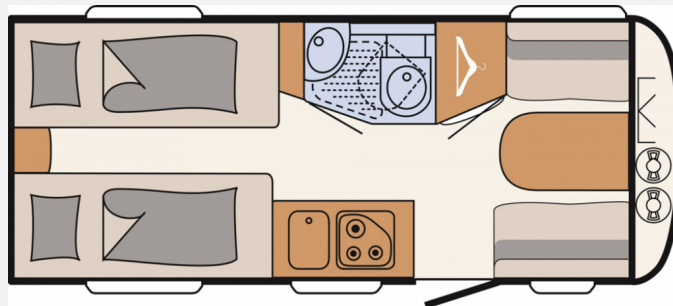

## Technische Daten

<b>Modell-/Baujahr</b>	2023
<b>Anzahl Schlafplätze</b>	3
<b>Gesamtlänge</b>	675 cm
<b>Gesamtbreite</b>	212 cm
<b>Höhe</b>	265 cm
<b>Umlaufmaß</b>	968 cm
<b>Aufbaulänge</b>	553 cm
<b>Masse in fahrber. Zustand</b>	1034 kg
<b>techn. zul. Gesamtmasse</b>	1360 kg
<b>Zuladung</b>	326 kg
<b>Heizung</b>	S 3004 3,5 KW
<b>Kühlschrankvolumen</b>	83.00 l
<b>Gefriervolumen</b>	8.20 l
<b>Wasservorrat</b>	12 l
<b>Wasservorrat (ink Boiler)</b>	12 l
<b>Abwassertankvolumen</b>	22 l
<b>Polster</b>	Kapan 2023
<b>Steckdosen 12V</b>	3
	Einzelbett