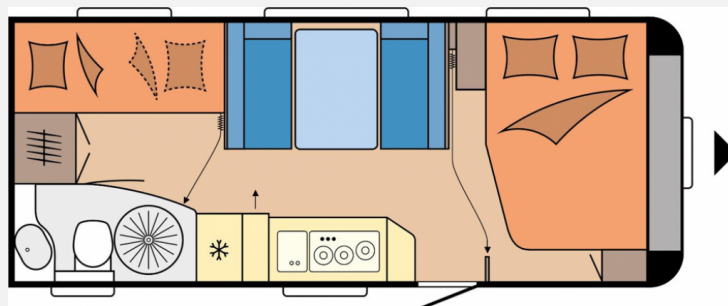

Exposé

Hobby De Luxe 545 KMF-IC Line

31.500,- €

MwSt. ausweisbar

Fahrzeug

Grundriss

Technische Daten

Modell-/Baujahr	2023
Anzahl Schlafplätze	3
Gesamtlänge	743 cm
Gesamtbreite	250 cm
Höhe	264 cm
Umlaufmaß	1003 cm
Aufbaulänge	626 cm
Masse in fahrber. Zustand	1518 kg
techn. zul. Gesamtmasse	2000 kg
Zuladung	482 kg
Auflastung	2000 kg
Batterie	95.00 Ah
Polster	Lago
Steckdosen 230V	8
	Etagenbett, Doppel-/franz. Bett