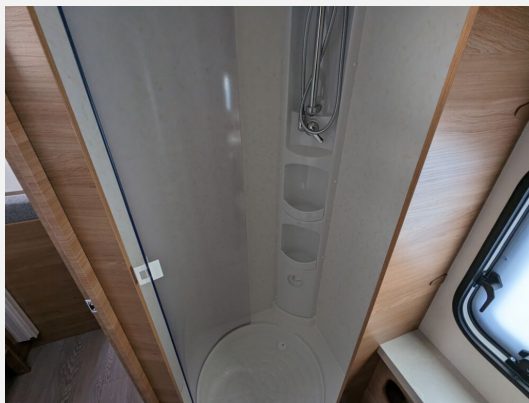

ULLRICH
CARAVANING 1961

Verkäufer

Reinhard Ullrich GmbH&Co. KG
Herr Guido Ullrich
Heerser Weg 45
32108 Bad Salzufen

☎ +49 (0)52 22 - 92 55 - 0

FAX +49 (0)52 22 - 92 55 - 44

✉ verkauf@ullrich-caravaning.de