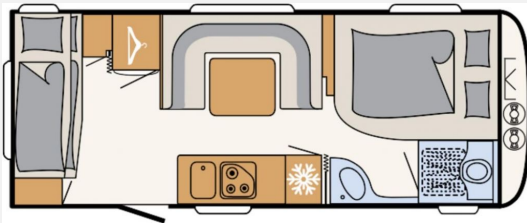

Beschreibung

- Touring-Paket (Warmwasserversorgung, Warmluftanlage, Dachhaube Heki II inkl. Baldachin beleuchtet, Fliegengittertüre)
- Wohnwelt Grey Orbit
- Sicherh.-Gasdruckregl. DuoControl mit Crash Sensor und Gasreglerbeheizung EisEx
- Vollgummi-Stützrad mit Stützlastanzeige
- Stockbett mit 3 Schlafplätzen, nicht klappbar
- Auflastung 2.000 kg (inkl. Alurad 225/70 R15 C LI112)
- Alle Reisemobile finden Sie auch auf unserer Homepage unter: www.skandic-camping.de

Ausstattung

Bilder

Verkäufer

Skandic & Nordic Reisemobile GmbH
Herr Ronni Hvid
Skandinavien-Bogen 4
24983 Handewitt

☎ +49 (0) 4608 / 9729950

FAX 04608 9729969

✉ verkauf@skandic-camping.de