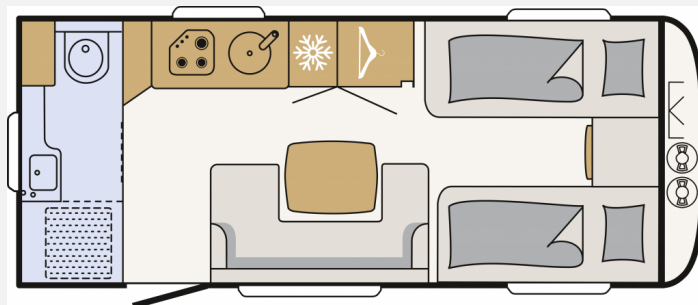

Exposé

Dethleffs Nomad 520 ELT %%% 7285 Euro sparen %%%

**34.590,- €**

MwSt. ausweisbar

Fahrzeug

Grundriss

Technische Daten

<b>Modell-/Baujahr</b>	2022
<b>Anzahl Schlafplätze</b>	3
<b>Gesamtlänge</b>	762 cm
<b>Gesamtbreite</b>	250 cm
<b>Höhe</b>	265 cm
<b>Innenhöhe</b>	198 cm
<b>techn. zul. Gesamtmasse</b>	2000 kg
<b>Infrastruktur</b>	Küche WC
<b>Liegeflächen</b>	Bug (200x85) Bug (190x85) Seite (185x90)
<b>Heizung</b>	Combi 6
<b>Kühlschrankvolumen</b>	142 l
<b>Gefriervolumen</b>	15 l
<b>Wasservorrat</b>	48 l
<b>Abwassertankvolumen</b>	22 l
	Rundsitzgruppe
	Einzelbett

## Beschreibung

- Sicherh.-Gasdruckregl. DuoControl mit Crash Sensor und Gasreglerbeheizung EisEx
- Großflächige Abstützfüße, 4 St.
- Auflastung 2.000 kg (inkl. Alurad 225/70 R15 C LI112)
- Elektrik-Autark Ausstattung
- Dach-Casettenmarkise 4000x2500 mm, manuell
- Dachhaube Heki II inkl. Baldachin beleuchtet
- Stauraumklappe vorne links 997x419 mm
- Bettumbau Einzelbetten zu Doppelbett
- Lattenrost mit aufstellbarem Kopfteil
- Multifunktions-Außenanschluss 12V, 220V, TV und SAT
- Gasaußensteckdose
- Vorbereitung für Flachbildschirm (Antennenkabel und TV-Halter)
- "Dethleffs Endsummer Aktion" - nur gültig bei Vertragsabschluss bis zum 30.09.2024