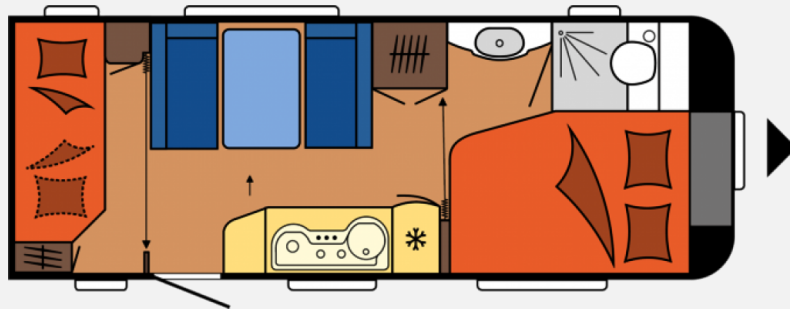

Exposé

Hobby De Luxe 540 KMFe Modell 2023

26.900,- €

MwSt. ausweisbar

Fahrzeug

Grundriss

Technische Daten

Modell-/Baujahr	2023, 2023
Anzahl der Achsen	1
Anzahl Schlafplätze	3
Gesamtlänge	744 cm
Gesamtbreite	230 cm
Höhe	264 cm
Innenhöhe	195 cm
Umlaufmaß	1003 cm
Aufbaulänge	625 cm
Masse in fahrber. Zustand	1387 kg
techn. zul. Gesamtmasse	1600 kg
Auflastung	1800 kg
Infrastruktur	Küche WC
Liegeflächen	Bug (195x138/ 109) Seite (188x106) Etagenbett (184x73; 184 x 70)
Heizung	TRUMA S-3004
Kühlschrankvolumen	121 l
Gefriervolumen	12 l
Wasservorrat	47 l
Abwassertankvolumen	24 l
	Seitensitzgruppe
	Doppel-/franz. Bett, Etagenbett

Beschreibung

Sonderausstattung:

- Auflastung 1.800 kg
- Verdunkelungsrollo inkl. Insektenschutz für Waschraum
- Vorbereitung Dachklimaanlage
- USB-Doppelladesteckdose mit 2 Kinderbettleuchten inkl. USB
- Fernsehgehlenkhalter