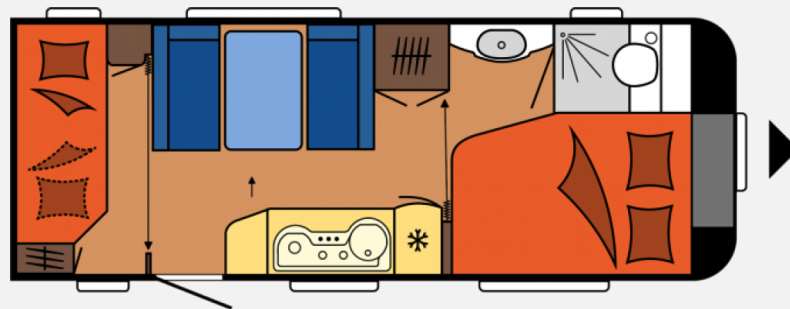

Exposé

Hobby De Luxe 540 KMFe "Frühjahrsaktion" Modell 2023

26.900,- €

MwSt. ausweisbar

Fahrzeug

Grundriss

Technische Daten

Modell-/Baujahr	2023, 2023
Anzahl der Achsen	1
Anzahl Schlafplätze	3
Gesamtlänge	744 cm
Gesamtbreite	230 cm
Höhe	264 cm
Innenhöhe	195 cm
Umlaufmaß	1003 cm
Aufbaulänge	625 cm
Masse in fahrber. Zustand	1387 kg
techn. zul. Gesamtmasse	1600 kg
Auflastung	1800 kg
Infrastruktur	Küche WC
Liegeflächen	Bug (195 x 138 / 109) Seite (188 x 106) Etagenbett (184 x 73; 184 x 70)
Heizung	TRUMA S-3004
Kühlschrankvolumen	121 l
Gefriervolumen	12 l
Wasservorrat	47 l
Abwassertankvolumen	24 l
	Seitensitzgruppe
	Doppel-/franz. Bett, Etagenbett

Beschreibung

Sonderausstattung:

- Auflastung 1.800 kg
- Verdunkelungsrollo inkl. Insektenschutz für Waschraum
- Vorbereitung Dachklimaanlage
- USB-Doppelladesteckdose mit 2 Kinderbettleuchten inkl. USB
- Fernsehgehlenkhalter