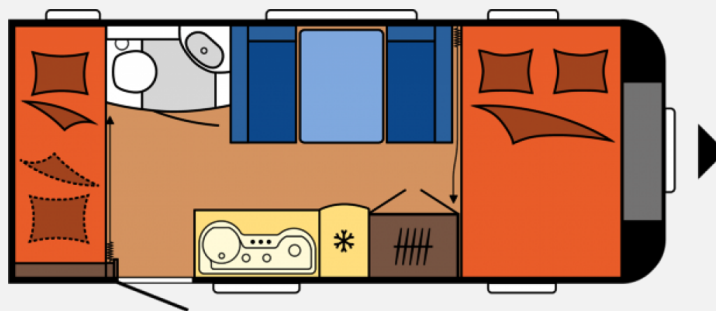

Exposé

Hobby Excellent Edition 490 KMF Modell 2023 UVP
29.805,00 €

27.790,- €

MwSt. ausweisbar

Fahrzeug

Grundriss

Technische Daten

Modell-/Baujahr	2023, 2023
Anzahl der Achsen	1
Anzahl Schlafplätze	3
Gesamtlänge	689 cm
Gesamtbreite	230 cm
Höhe	264 cm
Innenhöhe	195 cm
Umlaufmaß	9470 cm
Aufbaulänge	570 cm
Leergewicht	1319 kg
Masse in fahrber. Zustand	1319 kg
techn. zul. Gesamtmasse	1400 kg
Zuladung	481 kg
Auflastung	1800 kg
Infrastruktur	Küche WC
Liegeflächen	Bug (207 × 128) Seite (185 × 98) Etagenbett (200 × 73; 200 × 70)
Heizung	TRUMA S-3004
Kühlschrankvolumen	133 l
Gefriervolumen	12 l
Wasservorrat	25 l
Abwassertankvolumen	24 l
	Seitensitzgruppe
	Doppel-/franz. Bett, Etagenbett, Doppelbett quer