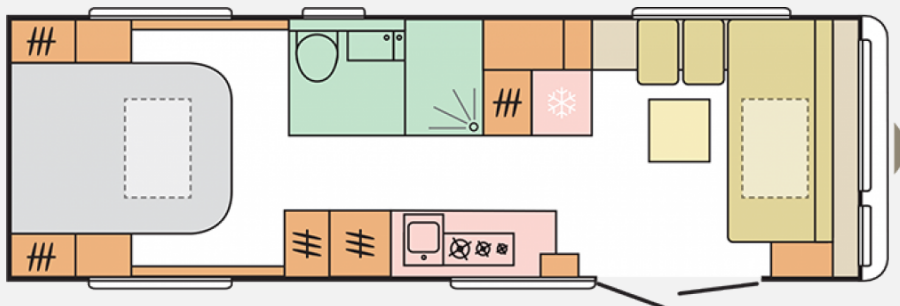

Exposé

Adria Astella 754 DP - Sie sparen Euro 6.430,-

~~76.230,-€~~ **69.800,- €**

MwSt. ausweisbar, inkl. Frachtkosten: 1.090,- €

Fahrzeug

Grundriss

Technische Daten

Modell-/Baujahr	2023, 2023
Anzahl der Achsen	2
Anzahl Schlafplätze	4
Gesamtlänge	948 cm
Gesamtbreite	253 cm
Höhe	277 cm
Innenhöhe	195 cm
Masse in fahrber. Zustand	2481 kg
techn. zul. Gesamtmasse	3000 kg
Infrastruktur	Küche WC
Liegeflächen	Heck (196x150) Bug (201x120)
Heizung	Warmwasserheizung ALDE Compact 3020
Kühlschrankvolumen	167 l
Wasservorrat	78 l
Polster	Silverstar
Farbe	silber
	L-Sitzgruppe
	Doppelbett längs