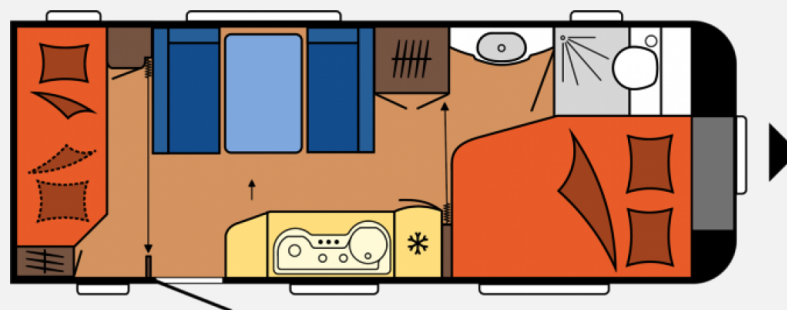

Exposé

Hobby De Luxe 540 KMFe -Modell 2023

25.590,- €

MwSt. ausweisbar

Fahrzeug

Grundriss

Technische Daten

Modell-/Baujahr	2023
Anzahl der Achsen	1
Anzahl Schlafplätze	5
Gesamtlänge	744 cm
Gesamtbreite	230 cm
Höhe	264 cm
Innenhöhe	195 cm
Umlaufmaß	1003 cm
Aufbaulänge	625 cm
techn. zul. Gesamtmasse	1800 kg
Auflastung	1800 kg
Infrastruktur	Küche WC
Liegeflächen	Bug (195x138/ 109) Seite (188x106) Etagenbett (184x73; 184 x 70)
Heizung	TRUMA S-3004
Kühlschrankvolumen	121 l
Gefriervolumen	12 l
Wasservorrat	47 l
Abwassertankvolumen	24 l
Farbe	weiß
	Seitensitzgruppe
	Doppel-/franz. Bett, Etagenbett

Beschreibung

Modelljahr 2023:

Sonderausstattung des Fahrzeugs

Dieses Fahrzeug des Modelljahres 2023 bietet neben der umfangreichen Serienausstattung eine Vielzahl an zusätzlichen Optionen für ein komfortables und praktisches Reiseerlebnis: