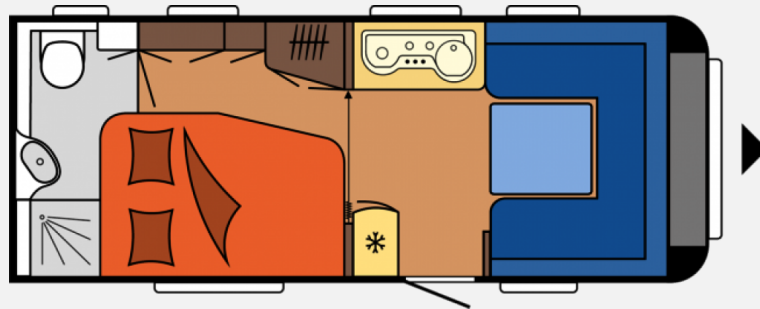

## Hobby Excellent 540 WFU Modell 2023

**28.900,- €**

MwSt. ausweisbar

Fahrzeug

Grundriss

**Technische Daten**

<b>Modell-/Baujahr</b>	2023, 2023
<b>Anzahl der Achsen</b>	1
<b>Anzahl Schlafplätze</b>	4
<b>Gesamtlänge</b>	727 cm
<b>Gesamtbreite</b>	230 cm
<b>Höhe</b>	264 cm
<b>Innenhöhe</b>	195 cm
<b>Umlaufmaß</b>	9860 cm
<b>Aufbaulänge</b>	608 cm
<b>Masse in fahrber. Zustand</b>	1339 kg
<b>techn. zul. Gesamtmasse</b>	1500 kg
<b>Zuladung</b>	161 kg
<b>Auflastung</b>	2000 kg
<b>Infrastruktur</b>	Küche WC
<b>Liegeflächen</b>	Bug (204x150/ 130) Seite (199x133/ 110)
<b>Heizung</b>	TRUMA Combi 6
<b>Kühlschrankvolumen</b>	133 l
<b>Gefriervolumen</b>	12 l
<b>Wasservorrat</b>	47 l
<b>Abwassertankvolumen</b>	24 l
	Rundsitzgruppe
	Doppel-/franz. Bett