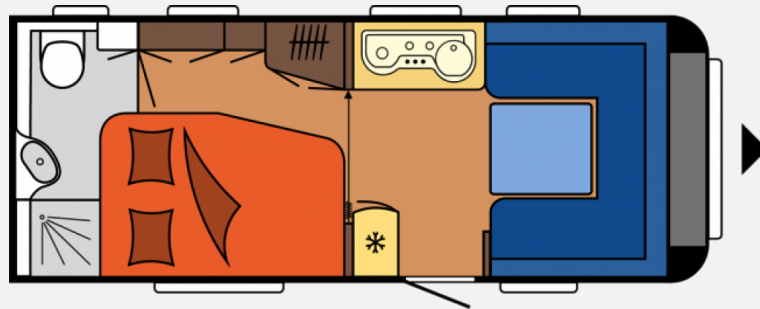

Exposé

Hobby Excellent 540 WFU Modell 2023

28.900,- €

MwSt. ausweisbar

Fahrzeug

Grundriss

Technische Daten

Modell-/Baujahr	2023, 2023
Anzahl der Achsen	1
Anzahl Schlafplätze	4
Gesamtlänge	727 cm
Gesamtbreite	230 cm
Höhe	264 cm
Innenhöhe	195 cm
Umlaufmaß	9860 cm
Aufbaulänge	608 cm
Masse in fahrber. Zustand	1339 kg
techn. zul. Gesamtmasse	1500 kg
Zuladung	161 kg
Auflastung	2000 kg
Infrastruktur	Küche WC
Liegeflächen	Bug (204x150/ 130) Seite (199x133/ 110)
Heizung	TRUMA Combi 6
Kühlschrankvolumen	133 l
Gefriervolumen	12 l
Wasservorrat	47 l
Abwassertankvolumen	24 l
	Rundsitzgruppe
	Doppel-/franz. Bett