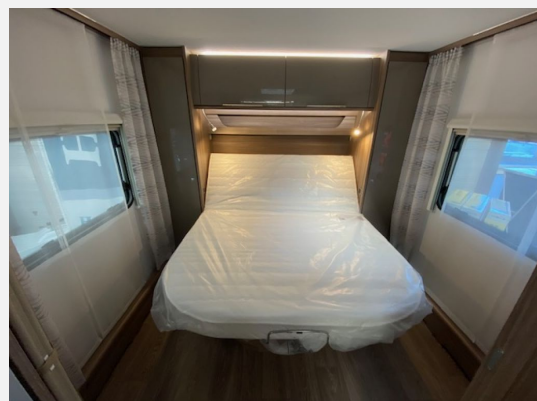

Beschreibung

1. Auflastung 2000 kg
   - Alde Warmwasserheizung Serie
   - incl. Fracht Tüv und Brief
   - Fahrzeug kurzfristig verfügbar
2. Irrtümer und Änderungen vorbehalten

Ausstattung

Irrtümer und Änderungen vorbehalten

Bilder