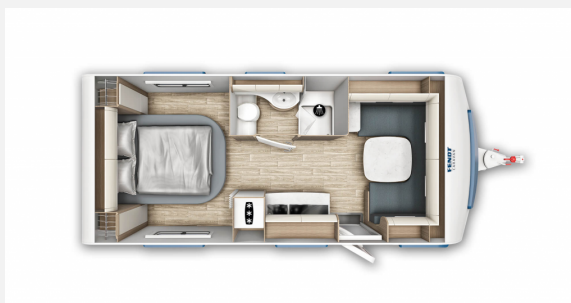

Exposé

Fendt Tendenza 560 SFDW

~~43.005,-€~~ **39.990,- €**

MwSt. ausweisbar

Fahrzeug

Grundriss

Technische Daten

Modell-/Baujahr	2023
Anzahl Schlafplätze	4
Gesamtlänge	772 cm
Gesamtbreite	250 cm
Höhe	266 cm
Innenhöhe	198 cm
Umlaufmaß	1034 cm
Aufbaulänge	657 cm
Masse in fahrber. Zustand	1570 kg
techn. zul. Gesamtmasse	2000 kg
Infrastruktur	WC
Liegeflächen	Bug (141/121x224) Heck (150x190)
Heizung	Warmwasserheizung und Warmwasserfußbodenheizung (Alde)
Kühlschranksvolumen	154 l
Wasservorrat	45 l
Abwassertankvolumen	24 l
	Doppel-/franz. Bett

Beschreibung

- Auflastung 2000 kg
 - Alde Warmwasserheizung Serie
 - incl. Fracht Tüv und Brief
 - Fahrzeug kurzfristig verfügbar
- Irrtümer und Änderungen vorbehalten

Ausstattung

Irrtümer und Änderungen vorbehalten