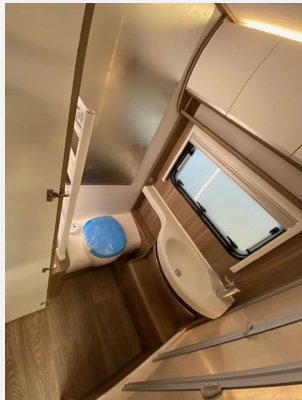

Beschreibung

1. Auflastung 2000 kg
   - Alde Warmwasserheizung Serie
   - incl. Fracht Tüv und Brief
   - Fahrzeug kurzfristig verfügbar
2. Irrtümer und Änderungen vorbehalten

Ausstattung

Irrtümer und Änderungen vorbehalten

Bilder