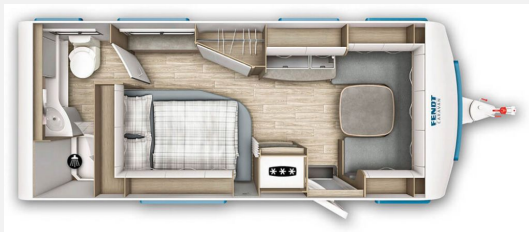

Beschreibung

- Fliegenschutztüre
- Batteriepaket I (55 Ah) (Ladegerät max. 20 A, Trennschalter mit Kontrollleuchte und Trennrelais, Batterie 55 Ah, spezielle Schaltung für autarke Stromversorgung der serienmäßigen 12 V Verbraucher (nicht Kühlschrank!), Batterieladestandsanzeige, Laden mit 230 V)
- Safety-Paket
- Gewichtserhöhung 2.000 kg AAA (Fahrwerk, Bereifung, Alufelgen)
- Matratzen: Klima-Komfortschaum (7 Zonen) für Einzel-/franz. Betten
- Kühlschrankventilator (12 V)
- Außenstauklappe 749x297 (Bug rechts)
- Universal-Vorzeltsteckdose (230V/12V/TV)
- Stabilformstützen verzinkt mit BigFoot (AL-KO)
- TV-Halter Sky mit Gelenkarm
- Ersatzradhalterung im Flaschenkasten

Irrtümer und Änderungen vorbehalten

Ausstattung

- Antischlingerkupplung
- WC

Irrtümer und Änderungen vorbehalten

Bilder

Verkäufer

Schwarz Mobile Freizeit GmbH & Co. KG
Herr Dirk Neu
Segeberger Strasse 5
23863 Kayhude

☎ 040-639170815

FAX 040-639170897

✉ caraworld@transfer.syscara.com