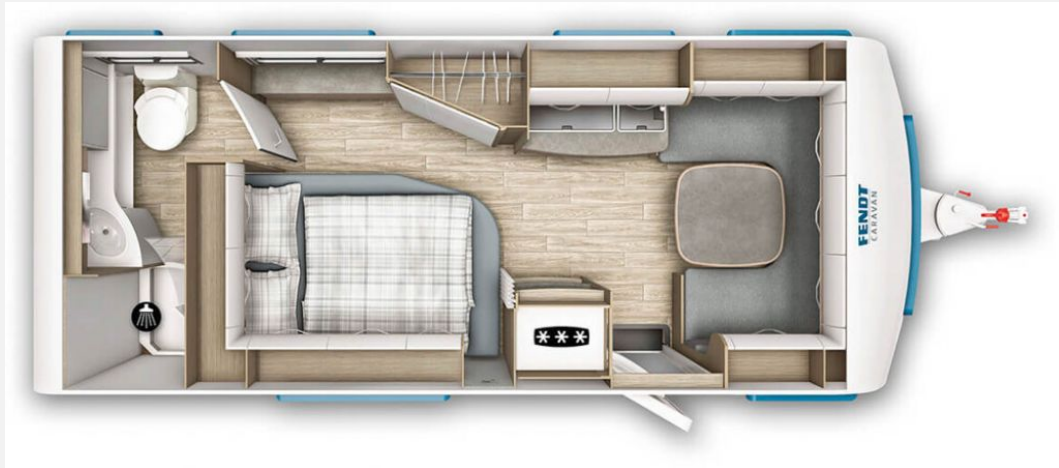

Exposé

Fendt Bianco Activ 550 SD

37.404,- €

MwSt. ausweisbar

Fahrzeug

Technische Daten

Modell-/Baujahr	2023
Anzahl Schlafplätze	4
Gesamtlänge	772 cm
Gesamtbreite	232 cm
Höhe	266 cm
Umlaufmaß	1030 cm
Aufbaulänge	657 cm
Masse in fahrber. Zustand	1530 kg
techn. zul. Gesamtmasse	2000 kg
Zuladung	470 kg
Heizung	Truma Combi 6
Kühlschrankvolumen	133.00 l
Polster	Zingaro

Beschreibung

- Fliegenschutztüre
- Batteriepaket I (55 Ah) (Ladegerät max. 20 A, Trennschalter mit Kontrollleuchte und Trennrelais, Batterie 55 Ah, spezielle Schaltung für autarke Stromversorgung der serienmäßigen 12 V Verbraucher (nicht Kühlschrank!), Batterieladestandsanzeige, Laden mit 230 V)
- Safety-Paket
- Gewichtserhöhung 2.000 kg AAA (Fahrwerk, Bereifung, Alufelgen)
- Matratzen: Klima-Komfortschaum (7 Zonen) für Einzel-/franz. Betten
- Kühlschrankventilator (12 V)
- Außenstauklappe 749x297 (Bug rechts)
- Universal-Vorzeltsteckdose (230V/12V/TV)
- Stabilformstützen verzinkt mit BigFoot (AL-KO)
- TV-Halter Sky mit Gelenkarm
- Ersatzradhalterung im Flaschenkasten