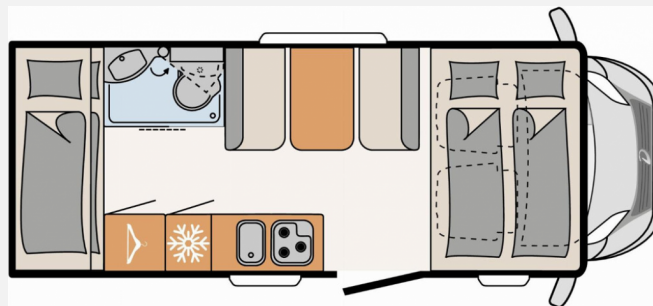

## Technische Daten

<b>Modell-/Baujahr</b>	2021
<b>Erstzulassung</b>	06/2021
<b>Leistung</b>	103 KW / 140 PS
<b>km Stand</b>	29990 km
<b>Basisfahrzeug</b>	Fiat Hochrahmen
<b>Motordetails</b>	2,3 MJET
<b>Getriebe</b>	Schaltgetriebe
<b>Anzahl Schlafplätze</b>	6
<b>Gesamtlänge</b>	651 cm
<b>Gesamtbreite</b>	233 cm
<b>Höhe</b>	319 cm
<b>Aufbauart</b>	Alkoven
<b>Masse in fahrber. Zustand</b>	2965 kg
<b>techn. zul. Gesamtmasse</b>	3499 kg
<b>Zuladung</b>	534 kg
<b>Sitze mit Gurt</b>	4
<b>Anhängerlast (gebremst)</b>	2000 kg
<b>Anhängerlast (ungebremst)</b>	750 kg
<b>Kraftstoff</b>	Diesel
<b>Heizung</b>	Combi 6
<b>Kühlschrankvolumen</b>	142.00 l
<b>Gefriervolumen</b>	15.00 l
<b>Wasservorrat</b>	107 l
<b>Abwassertankvolumen</b>	90 l
<b>Ladegerät</b>	18.00 A
<b>Batterie</b>	95.00 Ah
<b>Polster</b>	La Rocca
<b>Steckdosen 230V</b>	3
<b>Steckdosen 12V</b>	1
	TÜV neu
	Etagenbett, Doppel-/franz. Bett, Alkoven/ Hubbett

## Beschreibung

- Fiat Ducato MultiJet 140 (2.3 l / 140 PS)
- Fiat Chassis-Paket (LED-Tagfahrlicht, Außenspiegel elektrisch verstellbar und beheizt, Automatische Klimaanlage, Tempomat, Beifahrerairbag, Vorbereitung für Radiosystem mit Soundpaket, Lederlenkrad und Schaltknäufel mit Ledermanschette, Instrumententafel mit Chromringen)
- Family-Paket (Fliegengitter-Aufbautür, Vorzeltleuchte 12 V, Verdunklungsjalousien im Fahrerhaus, Höhenverstellung für Fahrer und Beifahrersitz, Panorama-Dachhaube 70x50 cm im Wohnraum, Fahrerhaustüre links, Indirekte Ambientebeleuchtung)
- Isofix Kindersitzbefestigung
- Rückfahrkamera (Einfachkamera) (nur in Verbindung mit SA 9582 Dethleffs Naviceiver)
- Dethleffs Naviceiver inkl. DAB+, Truck Navigation und Vernetzung mit dem Bordcontrolpanel
- Fahrradhalter für 3 Fahrräder
- Cassettenmarkise Omnistor 4.0 m.