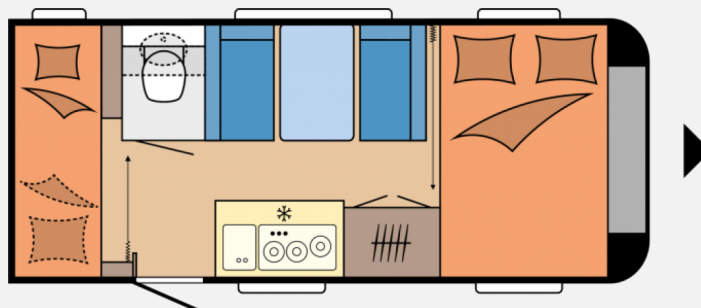

Exposé

Hobby OnTour 470 KMF *1920

23.990,- €

MwSt. ausweisbar

Fahrzeug

Grundriss

Technische Daten

Modell-/Baujahr	2023
Anzahl Schlafplätze	5
Gesamtlänge	671 cm
Gesamtbreite	220 cm
Höhe	262 cm
Innenhöhe	195 cm
techn. zul. Gesamtmasse	1500 kg
Infrastruktur	Küche WC
Liegeflächen	Bug (197x128) Etagenbett (200x75/70) Mitte (185x88)
Farbe	weiß
	Mittelsitzgruppe
	Etagenbett, Doppelbett quer

Beschreibung

Bisheriger Preis: 25.524,00 €

Kombikassetten mit Verdunkelungs- und Insektenschutzrollo, für alle Fenster (außer Bad); Zulassung für Tempo 100; Antischlinger-Kupplung KNOTT; Gasflaschenkasten, passend für 2 x 11-kg-Flaschen; Kühlschrank DOME-TIC, 98 Liter, inkl. 12-Liter-Frosterfach; Kocher-Spüle-Kombination aus Edelstahl mit 3-Flammkocher, elektrischer Zündung und zweiteiliger Glasabdeckung u.v.m.