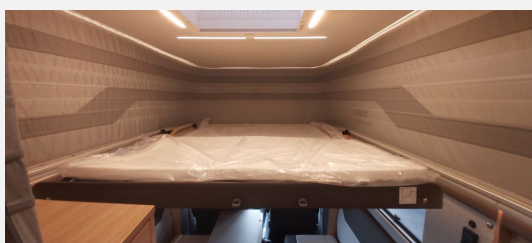

Verkäufer

Caravanprofis
Frau Barbara Bauregger
Schmidhamer Str. 33
83278 Traunstein

☎ 0861/90980120

FAX 0861/90980129

✉ vermietung@caravanprofis.com