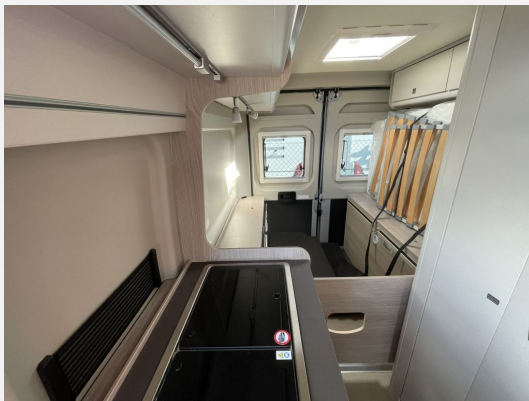

Ausstattung

- Elektr. Fensterheber, ESP, Lederlenkrad, Multifunktionslenkrad, Pilotensitze, Rußpartikelfilter, Servolenkung, Tempomat, Zentralverriegelung
- Markise
- Insektenschutztür 1/1, LED-Beleuchtung
- Gasheizung, Klimaanlage FH manuell, Umluftanlage
- 2-Flammkocher, Kompressor-Kühlschrank
- Cassetten-Toilette, Warmwasserboiler

Irrtümer und Änderungen vorbehalten

Bilder