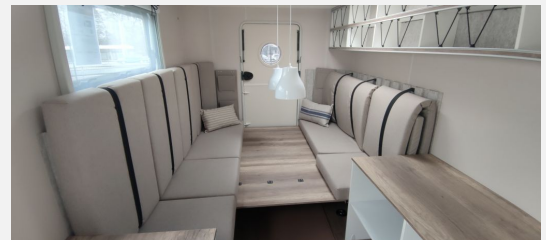

Beschreibung

Sonderausstattung:

- Auflastung 1.200 kg
- Ordnungsboxen Sideboard Größe S
- Ordnungsboxen Hängeregale Größe M
- Ordnungsboxen Sitzbank Größe L
- Ordnungsboxen Sideboard XL
- Beachy Sonnensegel
- Tragbare Toilette Thetford Porta Potti 565 P

Änderungen, Irrtümer und Zwischenverkauf vorbehalten.

Irrtümer und Änderungen vorbehalten

Ausstattung

- Antischlingerkupplung, Kurbelstützen, Tempo 100 Zulassung
- Verdunkelungs- und Fliegenschutzrollos, Ausstellfenster, Midi-Heki
- Umbaubett, LED-Beleuchtung
- Frischwassertank
- Rauchmelder

Irrtümer und Änderungen vorbehalten

Bilder