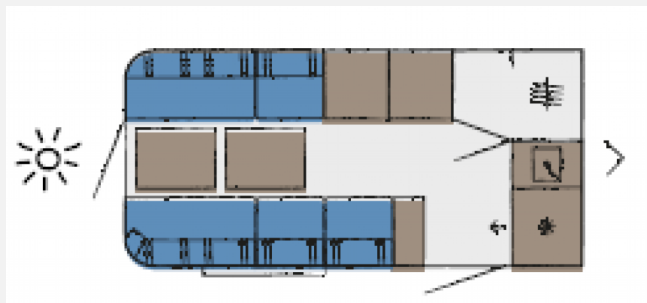

Exposé

Hobby Beachy 420 Modell 2023

17.028,- €

MwSt. ausweisbar

Fahrzeug

Grundriss

Technische Daten

Modell-/Baujahr	2023, 2023
Anzahl der Achsen	1
Anzahl Schlafplätze	3
Gesamtlänge	569 cm
Gesamtbreite	217 cm
Höhe	266 cm
Innenhöhe	200 cm
Aufbaulänge	426 cm
Masse in fahrber. Zustand	834 kg
techn. zul. Gesamtmasse	950 kg
Auflastung	1200 kg
Infrastruktur	Küche WC
Liegeflächen	Heck (200 x 180)
Kühlschranksvolumen	38 l
Wasservorrat	13 l
Abwassertankvolumen	13 l
	Rundsitzgruppe

Beschreibung

Sonderausstattung:

- Auflastung 1.200 kg
- Ordnungsboxen Sideboard Größe S
- Ordnungsboxen Hängeregale Größe M
- Ordnungsboxen Sitzbank Größe L
- Ordnungsboxen Sideboard XL
- Beachy Sonnensegel
- Tragbare Toilette Thetford Porta Potti 565 P