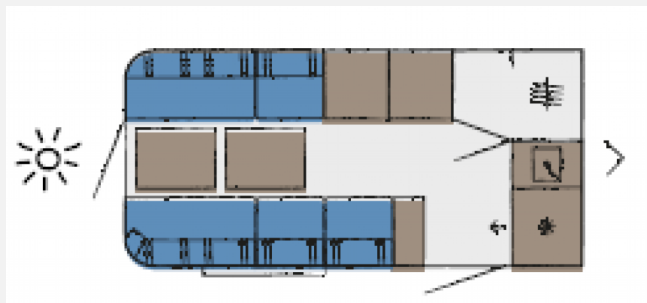

## Hobby Beachy 420 Modell 2023

**17.028,- €**

MwSt. ausweisbar

Fahrzeug

Grundriss

**Technische Daten**

<b>Modell-/Baujahr</b>	2023, 2023
<b>Anzahl der Achsen</b>	1
<b>Anzahl Schlafplätze</b>	3
<b>Gesamtlänge</b>	569 cm
<b>Gesamtbreite</b>	217 cm
<b>Höhe</b>	266 cm
<b>Innenhöhe</b>	200 cm
<b>Aufbaulänge</b>	426 cm
<b>Masse in fahrber. Zustand</b>	834 kg
<b>techn. zul. Gesamtmasse</b>	950 kg
<b>Auflastung</b>	1200 kg
<b>Infrastruktur</b>	Küche WC
<b>Liegeflächen</b>	Heck (200 x 180)
<b>Kühlschranksvolumen</b>	38 l
<b>Wasservorrat</b>	13 l
<b>Abwassertankvolumen</b>	13 l
	Rundsitzgruppe

### Sonderausstattung:

- Auflastung 1.200 kg
- Ordnungsboxen Sideboard Größe S
- Ordnungsboxen Hängeregale Größe M
- Ordnungsboxen Sitzbank Größe L
- Ordnungsboxen Sideboard XL
- Beachy Sonnensegel
- Tragbare Toilette Thetford Porta Potti 565 P