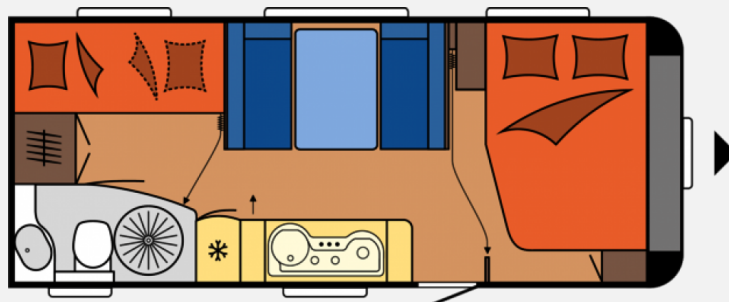

## Technische Daten

<b>Modell-/Baujahr</b>	2023, 2023
<b>Anzahl der Achsen</b>	1
<b>Anzahl Schlafplätze</b>	3
<b>Gesamtlänge</b>	743 cm
<b>Gesamtbreite</b>	250 cm
<b>Höhe</b>	264 cm
<b>Innenhöhe</b>	195 cm
<b>Umlaufmaß</b>	1003 cm
<b>Aufbaulänge</b>	626 cm
<b>Masse in fahrber. Zustand</b>	1422 kg
<b>techn. zul. Gesamtmasse</b>	1600 kg
<b>Auflastung</b>	2000 kg
<b>Infrastruktur</b>	Küche WC
<b>Liegeflächen</b>	Bug (200 x 138 / 109) Seite (198 x 112) Etagenbett (2 x 185 x 70)
<b>Heizung</b>	TRUMA Combi 6
<b>Kühlschrankvolumen</b>	121 l
<b>Gefriervolumen</b>	12 l
<b>Wasservorrat</b>	47 l
<b>Abwassertankvolumen</b>	24 l
	Seitensitzgruppe
	Doppel-/franz. Bett, Etagenbett