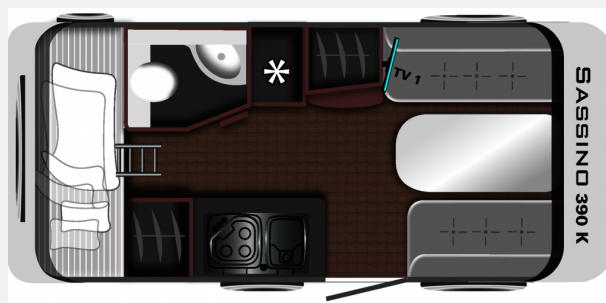

Exposé

LMC Sassino 390 K

19.900,- €

MwSt. ausweisbar

Fahrzeug

Grundriss

Technische Daten

| | |
|----------------------------------|---------------------|
| Modell-/Baujahr | 2023 |
| Anzahl Schlafplätze | 5 |
| Gesamtlänge | 623 cm |
| Gesamtbreite | 212 cm |
| Höhe | 261 cm |
| Innenhöhe | 198 cm |
| Masse in fahrber. Zustand | 963 kg |
| techn. zul. Gesamtmasse | 1100 kg |
| Liegeflächen | Seite (145/115x188) |
| | Etagenbett |

Beschreibung

LMC Sassino 390 K Modell 2023

Dieser wendige Kinderzimmerwagen steht mit folgenden Optionen da:

- Fracht / Brief
- Auflastung 1.360 Kg
- Sassino Paket bestehend aus:
- Abwassertank 25 l rollbar
- Reserveradhalterung im Flaschenkasten
- Frischwassertank 44 l
- Fliegenschutztür
- Therme für Warmwasserversorgung
- Umluftanlage 230 V
- Dachfenster 700 x 500 mm
- Vorbereitung TV-Platz
- zusätzliche Beleuchtung (Stromschiene inkl. Spots)
- Dachverstärkung inkl. Vorbereitung für Klimaanlage
- 2x USB-Steckdose für Stromschiene
- Teller für Kurbelstützen
- Stützrad mit Stützlastanzeige