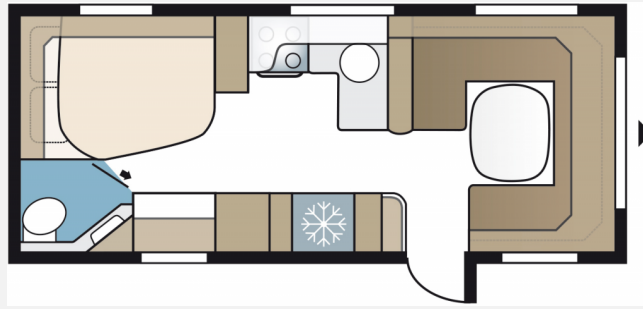

Exposé

Kabe Royal 600 CXL Kingsize

69.999,- €

MwSt. ausweisbar

Fahrzeug

Grundriss

Technische Daten

Modell-/Baujahr	2023
Anzahl der Achsen	1
Anzahl Schlafplätze	4
Gesamtlänge	820 cm
Gesamtbreite	250 cm
Höhe	278 cm
Innenhöhe	196 cm
Umlaufmaß	1075 cm
Aufbaulänge	695 cm
techn. zul. Gesamtmasse	2300 kg
Infrastruktur	Küche WC
Liegeflächen	Heck (196x140) Bug (225x205)
Heizung	Alde
Kühlschrankvolumen	135 l
Gefriervolumen	29 l
Wasservorrat	40 l
Wasservorrat (ink Boiler)	47 l
Abwassertankvolumen	35 l
Ladegerät	Dometic A
Batterie	150 Ah
Polster	Austin
Farbe	weiß
	Rundsitzgruppe
	Doppel-/franz. Bett