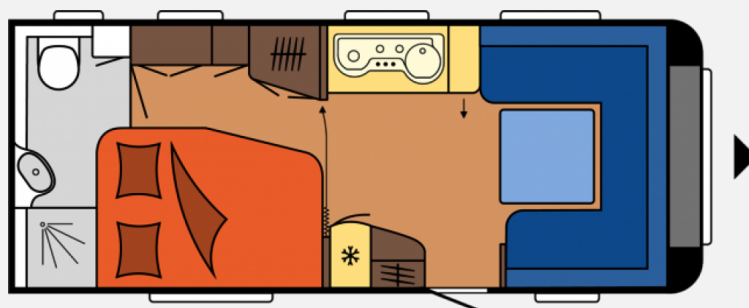

Exposé

Hobby Excellent 560 WFU Modell 2023

30.900,- €

MwSt. ausweisbar

Fahrzeug

Grundriss

Technische Daten

Modell-/Baujahr	2023, 2023
Anzahl der Achsen	1
Anzahl Schlafplätze	1
Gesamtlänge	756 cm
Gesamtbreite	250 cm
Höhe	264 cm
Innenhöhe	195 cm
Umlaufmaß	1016 cm
Aufbaulänge	639 cm
Masse in fahrber. Zustand	1428 kg
techn. zul. Gesamtmasse	1600 kg
Auflastung	2000 kg
Infrastruktur	Küche WC
Liegeflächen	Bug (223x160/ 125) Seite (199x139/ 115)
Heizung	TRUMA Combi 6
Kühlschrankvolumen	121 l
Gefriervolumen	12 l
Wasservorrat	47 l
Abwassertankvolumen	24 l
	Rundsitzgruppe
	Doppel-/franz. Bett