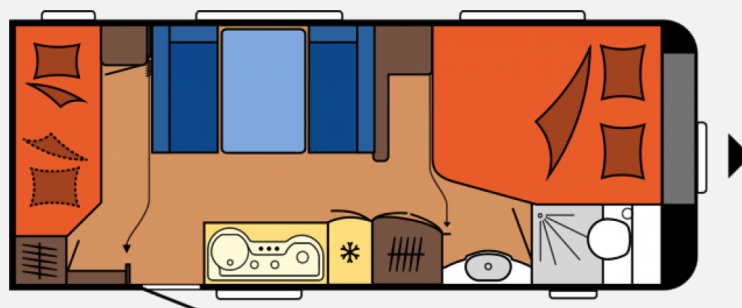

Exposé

Hobby De Luxe 560 KMFe Modell 2023

26.900,- €

MwSt. ausweisbar

Fahrzeug

Grundriss

Technische Daten

Modell-/Baujahr	2023, 2023
Erstzulassung	31.05.2023
Anzahl der Achsen	1
Anzahl Schlafplätze	3
Gesamtlänge	751 cm
Gesamtbreite	250 cm
Höhe	264 cm
Innenhöhe	195 cm
Umlaufmaß	1012 cm
Aufbaulänge	634 cm
Masse in fahrber. Zustand	1455 kg
techn. zul. Gesamtmasse	1700 kg
Auflastung	2000 kg
Infrastruktur	WC
Liegeflächen	Bug (195 × 157 / 128) Seite (198 × 112) Etagenbett (184 × 73; 184 × 70)
Heizung	TRUMA Combi 6
Kühlschrankvolumen	121 l
Gefriervolumen	12 l
Wasservorrat	47 l
Abwassertankvolumen	24 l
	Doppel-/franz. Bett, Etagenbett