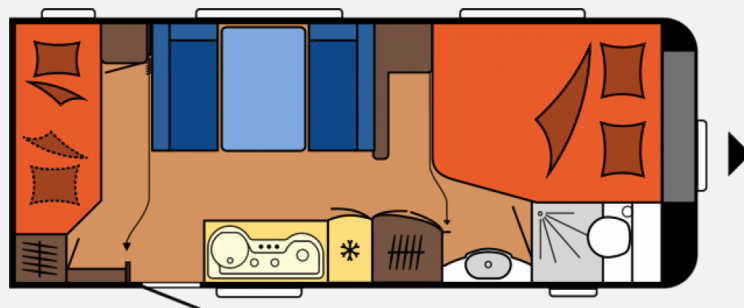

Exposé

Hobby De Luxe 560 KMFe Modell 2023

26.900,- €

MwSt. ausweisbar

Fahrzeug

Grundriss

Technische Daten

Modell-/Baujahr	2023, 2023
Erstzulassung	31.05.2023
Anzahl der Achsen	1
Anzahl Schlafplätze	3
Gesamtlänge	751 cm
Gesamtbreite	250 cm
Höhe	264 cm
Innenhöhe	195 cm
Umlaufmaß	1012 cm
Aufbaulänge	634 cm
Masse in fahrber. Zustand	1455 kg
techn. zul. Gesamtmasse	1700 kg
Auflastung	2000 kg
Infrastruktur	WC
Liegeflächen	Bug (195 × 157 / 128) Seite (198 × 112) Etagenbett (184 × 73; 184 × 70)
Heizung	TRUMA Combi 6
Kühlschrankvolumen	121 l
Gefriervolumen	12 l
Wasservorrat	47 l
Abwassertankvolumen	24 l
	Doppel-/franz. Bett, Etagenbett