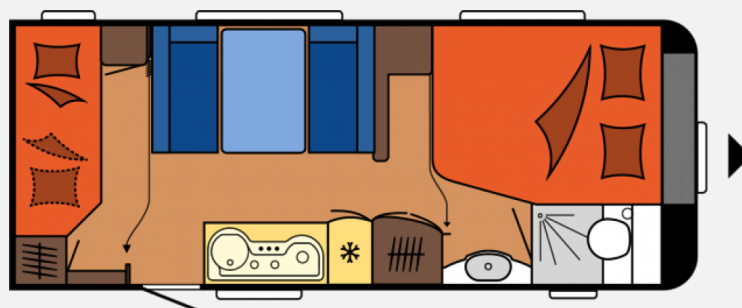

Exposé

Hobby De Luxe 560 KMFe Modell 2023

26.900,- €

MwSt. ausweisbar

Fahrzeug

Grundriss

Technische Daten

Modell-/Baujahr	2023, 2023
Erstzulassung	16.05.2023
Anzahl der Achsen	1
Anzahl Schlafplätze	3
Gesamtlänge	751 cm
Gesamtbreite	250 cm
Höhe	264 cm
Innenhöhe	195 cm
Umlaufmaß	1012 cm
Aufbaulänge	634 cm
Masse in fahrber. Zustand	1455 kg
techn. zul. Gesamtmasse	1700 kg
Auflastung	2000 kg
Infrastruktur	Küche WC
Liegeflächen	Bug (195 x 157 / 128) Seite (198 x 112) Etagenbett (184 x 73; 184 x 70)
Heizung	TRUMA Combi 6
Kühlschrankvolumen	121 l
Gefriervolumen	12 l
Wasservorrat	47 l
Abwassertankvolumen	24 l
	Mittelsitzgruppe
	Doppel-/franz. Bett, Etagenbett