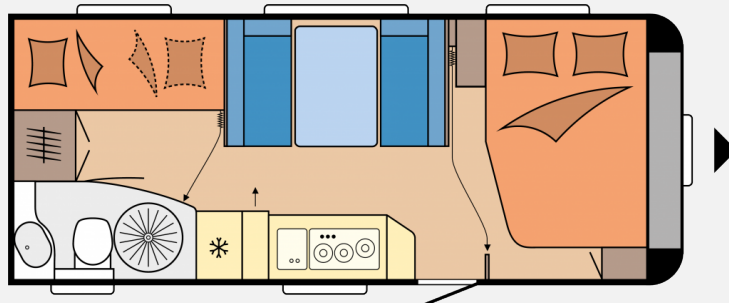

Exposé

Hobby De Luxe 545 KMF IC-Line Modell 2023

32.490,- €

MwSt. ausweisbar

Fahrzeug

Grundriss

**Technische Daten**

<b>Modell-/Baujahr</b>	2023, 2023
<b>Anzahl der Achsen</b>	1
<b>Anzahl Schlafplätze</b>	5
<b>Gesamtlänge</b>	743 cm
<b>Gesamtbreite</b>	250 cm
<b>Höhe</b>	264 cm
<b>Innenhöhe</b>	195 cm
<b>Umlaufmaß</b>	1003 cm
<b>Aufbaulänge</b>	626 cm
<b>Masse in fahrber. Zustand</b>	1536 kg
<b>techn. zul. Gesamtmasse</b>	2000 kg
<b>Auflastung</b>	2000 kg
<b>Infrastruktur</b>	Küche WC
<b>Liegeflächen</b>	Bug (200 x 138 / 109) alternativ (198 x 112) Etagenbett (2 x 185 x 70)
	Rundsitzgruppe
	Doppel-/franz. Bett, Etagenbett