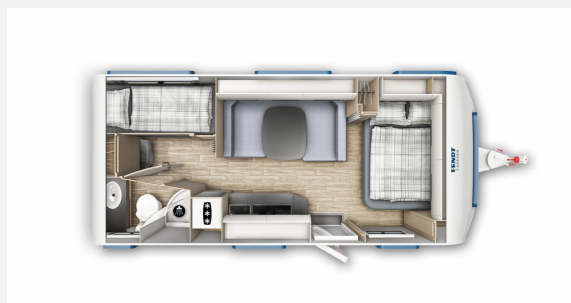

Exposé

Fendt Apero 560 SKM Modell 2023

30.900,- €

MwSt. ausweisbar

Fahrzeug

Grundriss

Technische Daten

Modell-/Baujahr	2023, 2023
Anzahl Schlafplätze	5
Gesamtlänge	772 cm
Gesamtbreite	250 cm
Höhe	266 cm
Innenhöhe	198 cm
Umlaufmaß	1029 cm
Aufbaulänge	657 cm
Masse in fahrber. Zustand	1523 kg
techn. zul. Gesamtmasse	1700 kg
Infrastruktur	Küche WC
Liegeflächen	Bug (140 x 200) Seite (110/117 x 200) Heck (75 x 192) Etagenbett (75 x 190)
Heizung	Truma S 5004
Kühlschrankvolumen	133 l
Wasservorrat	45 l
Abwassertankvolumen	24 l
	ehem. Mietfahrzeug
	Mittelsitzgruppe
	Doppel-/franz. Bett, Einzelbett, Etagenbett

Beschreibung

Sofort verfügbar
ehemaliges Mietfahrzeug in Saison 2023

Sonderausstattung:

- Stoffvariante Spring
- Auflastung 2.000 kg
- Fliegengittertür
- TV Halter
- Lichtpaket

Änderungen, Irrtümer und Zwischenverkauf vorbehalten.

Irrtümer und Änderungen vorbehalten

Ausstattung

- City-Wasseranschluss mit 45 l Frischwassertank
- Deko-Paket
- Antischlingerkupplung, Kurbelstützen, Tempo 100 Zulassung
- Verdunklungs- und Fliegenschutzrollos, Vorzeltleuchte
- LED-Beleuchtung, Insektenschutztür 1/1
- Umluftanlage, Gasheizung
- Kühlschrank mit Frostfach, 3-Flammkocher
- Frischwassertank, Warmwasser, Warmwasserboiler, Dusche separat, Cassetten-Toilette, Abwasser-Rolltank
- Rauchmelder
- TV-Halter „Sky“ mit Gelenkarm, TV-Halter