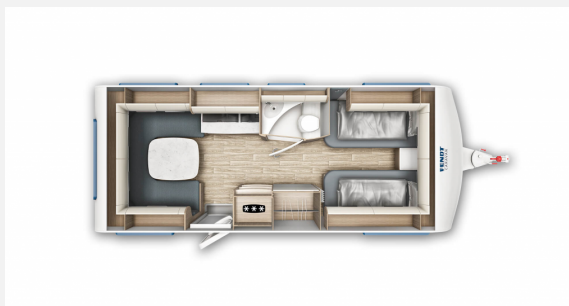

Exposé

Fendt Tendenza 550 SG Auflastung 2.000kg

33.900,- €

MwSt. ausweisbar

Fahrzeug

Grundriss

Technische Daten

Modell-/Baujahr	2023, 2023
Anzahl der Achsen	1
Anzahl Schlafplätze	4
Gesamtlänge	772 cm
Gesamtbreite	232 cm
Höhe	266 cm
Innenhöhe	198 cm
Umlaufmaß	1030 cm
Aufbaulänge	657 cm
Masse in fahrber. Zustand	1456 kg
techn. zul. Gesamtmasse	1700 kg
Infrastruktur	Küche WC
Liegeflächen	Bug (85 x 210) Bug (85 x 200) Heck (152/142 x 210)
Heizung	Truma Combi 6
Kühlschrankvolumen	154 l
Wasservorrat	25 l
Abwassertankvolumen	24 l
	Rundsitzgruppe
	Doppel-/franz. Bett, Einzelbett

Beschreibung

Sonderausstattung:

- Stoffausführung Vivara
- Auflastung 2.000 kg
- Dekopaket Trend Vivara
- Spanntuch Silber Einzelbett
- Spanntuch TG Bettausgleich
- TV Halter Sky

Änderungen, Irrtümer und Zwischenverkauf vorbehalten.