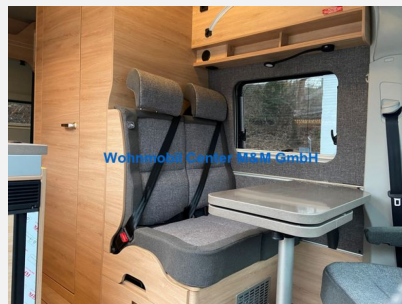

Kein Logo
vorhanden

Exposé

Knaus Boxdrive 600 XL Fahrassistenz Paket 3 Markise

81.980,- €

MwSt. ausweisbar

Fahrzeug

Grundriss