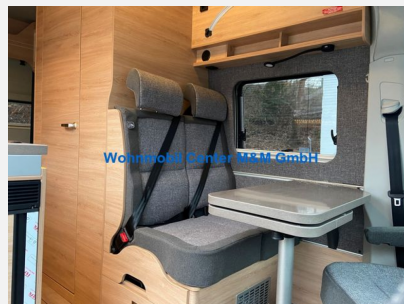

Exposé

Knaus Boxdrive 600 XL Fahrassistenz Paket 3 Markise

85.980,- €

MwSt. ausweisbar

Fahrzeug

Grundriss