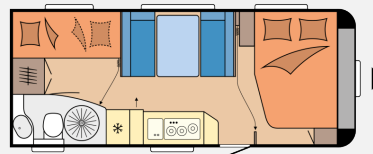

Exposé

Hobby Excellent Edition 545 KMF

30.400,- €

MwSt. ausweisbar

Fahrzeug

Grundriss

Technische Daten

Modell-/Baujahr	2023
Anzahl der Achsen	1
Anzahl Schlafplätze	5
Gesamtlänge	742 cm
Gesamtbreite	250 cm
Höhe	263 cm
Innenhöhe	195 cm
Umlaufmaß	1003 cm
Aufbaulänge	625 cm
Masse in fahrber. Zustand	1435 kg
techn. zul. Gesamtmasse	1600 kg
Liegeflächen	Bug (200 x 138 /109) Etagenbett (2 x 70 x 185) Mitte (197 x 113)
Heizung	Alde-Warmwasserheizung
Kühlschrankvolumen	133 l
Wasservorrat	47 l
Abwassertankvolumen	23,5 l
	Tageszulassung
	Mittelsitzgruppe
	Etagenbett, Doppel-/franz. Bett

Beschreibung

Der Hobby Excellent Edition 545 KMF Modell 2023 ist ein Wohnwagen für die ganze Familie mit Etagenbetten, französischem Bett, Mittelsitzgruppe, Küchenzeile, Bad mit Dusche.

Natürlich hat auch die Baureihe 2023 wieder die umfangreiche Grundausstattung wie Antischlingerkupplung, Auflaufbremssystem mit automatischer Bremsnachstellung, Ein-Schlüssel-Schließsystem, Ausstellfenster doppelt verglast und getönt, Beleuchtung LED, Lattenroste mit vollflexiblen und dauerelastischen Gelenkbrücken sowie Härteinstellung, Liftomat, Federkernmatratzen, PVC-Bodenbelag, Rückenpolster ergonomisch geformt, Staukästen in Küche mit Soft-Close-Scharnieren, Winterrückenlehnen, TV-Kabelverlegung, Slim-Tower uvm