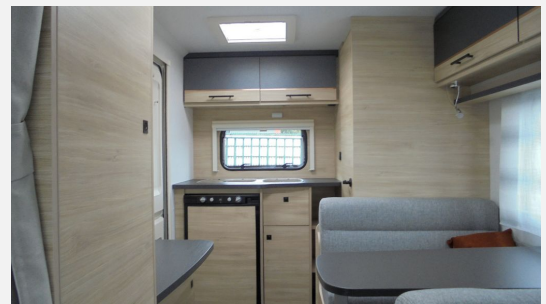

Verkäufer

Caravaning - Center Verl GmbH
Herr Toni Schulte
Chromstraße 139
33415 Verl

☎ 05246 8383716

FAX 05246 8383704

✉ toni-schulte@caravaningcenterverl.de