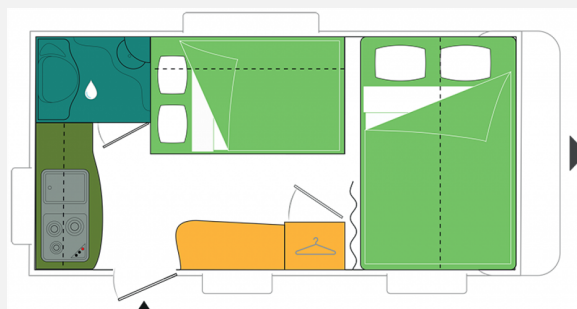

Exposé

Sterckeman Easy 420CP Comfort

18.990,- €

Differenzbesteuerung gemäß §25a

Fahrzeug

Grundriss

Technische Daten

Modell-/Baujahr	2023, 2023
Anzahl der Achsen	1
Anzahl Schlafplätze	4
Gesamtlänge	590 cm
Gesamtbreite	210 cm
Höhe	258 cm
Innenhöhe	195 cm
Umlaufmaß	867 cm
Aufbaulänge	420 cm
Leergewicht	805 kg
Masse in fahrber. Zustand	882 kg
techn. zul. Gesamtmasse	1300 kg
Zuladung	418 kg
Auflastung	1300 kg
Infrastruktur	Küche WC
Liegeflächen	Bug (140x195)
Kühlschranksvolumen	85 l
Wasservorrat	50 l
Abwassertankvolumen	30 l
Ladegerät	ja A
Steckdosen 12V	3
Farbe	weiß
	TÜV neu
	Mittelsitzgruppe
	Doppelbett quer

Beschreibung

Comfort Paket:

Stoßdämpfer, AKS 3004, GFK-Seitenwände, Truma-Therme 5L
,Panoramadachfenster 70x50 (cm), Hochwertige Polster , Serviceklappe (100x40 cm),

Abwassertank 30L (rollbar), Komfort-Kaltschaummatratze 15 cm,

Frischwassertank 50l, Duschvorhang, LED - Leselampen,

Batterievorbereitung,

Auflastung auf 1300 kg und Moskitotür

Polsterstoff: Sidney

inkl. Fracht, Brief und Überführung

Öffnungszeiten:

Montag bis Freitag 08:00 bis 18:00 Uhr Samstag