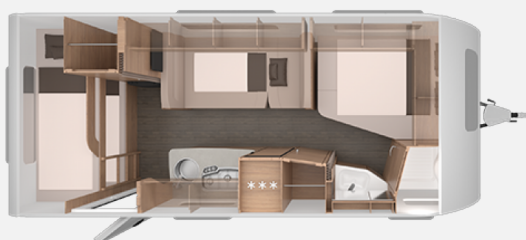

Exposé

Knaus Südwind 540 FDK 60 YEARS Auflastung 1.800 kg

30.990,- €

MwSt. ausweisbar

Fahrzeug

Grundriss

Technische Daten

Modell-/Baujahr	2024, 2024
Anzahl der Achsen	1
Anzahl Schlafplätze	5
Gesamtlänge	755 cm
Gesamtbreite	232 cm
Höhe	257 cm
Innenhöhe	196 cm
Leergewicht	1390 kg
Masse in fahrber. Zustand	1451 kg
techn. zul. Gesamtmasse	1800 kg
Zuladung	349 kg
Infrastruktur	Küche WC
Liegeflächen	Bug (200x138) Mitte (196x95) Heck (210x70; 198 X 70)
Heizung	Truma S 5004
Kühlschrankvolumen	142 l
Wasservorrat	45.00 l
Polster	Active Rock
Steckdosen 230V	7
Steckdosen 12V	0
Steckdosen USB	2
Farbe	grau
	Mittelsitzgruppe
	Doppel-/franz. Bett, Einzelbett, Etagenbett

- * Polster: ACTIVE ROCK
- * Garagentür 60 x 95 cm, rechts
- * Aufklappbare Arbeitsplattenverlängerung an der Küche
- * Duschausbau
- * Auszug/Verbreiterung für Bettumbau inkl. Ausgleichspolster
- * TÜV, Brief, Überführung, Check und Einweisung

Irrtümer und Änderungen vorbehalten

Ausstattung

- Tempo 100 Zulassung, Schwerlaststützen, Servolenkung, Kurbelstützen
- Verdunkelungs- und Fliegenschutzrollos, Glattblech, Ausstellfenster
- Ambiente-Beleuchtung, LED-Beleuchtung, Insektenschutztür 1/1, Umbaubett
- Gasheizung, Umluftanlage
- 3-Flammkocher, Kühlschrank mit Frostfach, AES-Kühlschrank
- Warmwasser, Frischwassertank, Dusche
- Rauchmelder