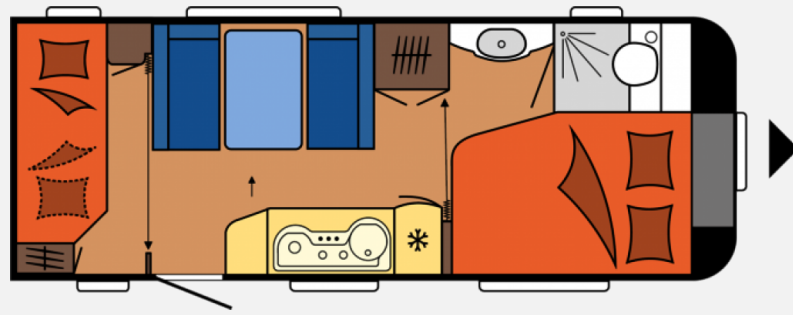

Exposé

Hobby De Luxe 540 KMFe (11) So-Preis wg. Hagelschaden

22.990,- €

MwSt. ausweisbar

Fahrzeug

Grundriss

Technische Daten

Modell-/Baujahr	2023
Erstzulassung	21.07.2023
TÜV	03/2025
verfügbar ab	01.10.2024
Anzahl der Achsen	1
Anzahl Schlafplätze	5
Gesamtlänge	745 cm
Gesamtbreite	230 cm
Höhe	264 cm
Innenhöhe	195 cm
Umlaufmaß	1003 cm
Aufbaulänge	626 cm
techn. zul. Gesamtmasse	1800 kg
Auflastung	1800 kg
Infrastruktur	Küche WC
Liegeflächen	Bug (195x137/ 108) Etagenbett (184x73) Etagenbett (184x70) Seite (187x106)
Heizung	Truma S-3004 mit Warmluftanlage
Wasservorrat	47 l
Abwassertankvolumen	23 l
Polster	Lago
Vorbesitzer	1
Farbe	weiß
	TÜV neu, ehem. Mietfahrzeug
	Hagelschaden
	Doppel-/franz. Bett, Etagenbett