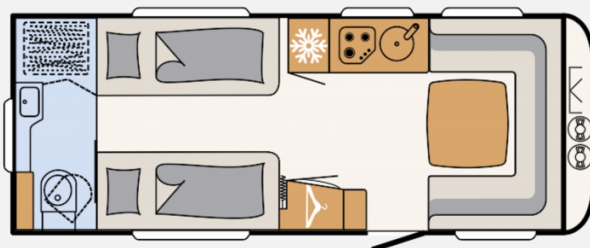

Exposé

Dethleffs Nomad 560 RET Garantiestart 06/24

29.999,- €

MwSt. ausweisbar

Fahrzeug

Grundriss

Technische Daten

Modell-/Baujahr	2023
Anzahl Schlafplätze	4
Gesamtlänge	818 cm
Gesamtbreite	250 cm
Höhe	265 cm
Innenhöhe	198 cm
Umlaufmaß	1078 cm
Aufbaulänge	675 cm
techn. zul. Gesamtmasse	2000 kg
Infrastruktur	WC
Liegeflächen	Bug (230x150) Seite (2 x 200x80) Seite ((o) 200x210)
Heizung	S 5004
Kühlschrankvolumen	137 l
Gefriervolumen	15 l
Wasservorrat	43 l
Abwassertankvolumen	22 l
	Einzelbett