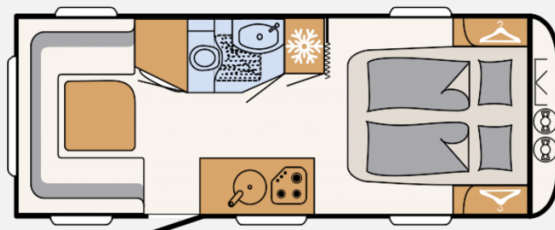

Exposé

Dethleffs Nomad 530 DR Garantiestart 05/24

29.499,- €

MwSt. ausweisbar

Fahrzeug

Grundriss

Technische Daten

Modell-/Baujahr	2023
Anzahl Schlafplätze	4
Gesamtlänge	788 cm
Gesamtbreite	230 cm
Höhe	265 cm
Innenhöhe	198 cm
Umlaufmaß	1048 cm
Aufbaulänge	650 cm
techn. zul. Gesamtmasse	2000 kg
Infrastruktur	WC
Liegeflächen	Bug (205x150) Heck (210x135)
Heizung	S 5004
Kühlschrankvolumen	137 l
Gefriervolumen	15 l
Wasservorrat	43 l
Abwassertankvolumen	22 l
	Doppel-/franz. Bett