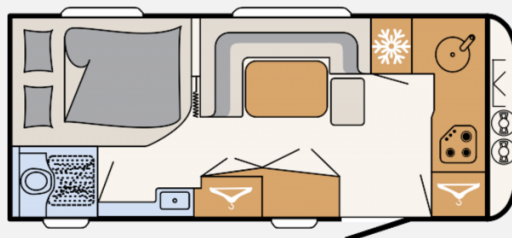

## Technische Daten

<b>Modell-/Baujahr</b>	2023
<b>Anzahl Schlafplätze</b>	3
<b>Gesamtlänge</b>	729 cm
<b>Gesamtbreite</b>	230 cm
<b>Höhe</b>	265 cm
<b>Innenhöhe</b>	198 cm
<b>Umlaufmaß</b>	988 cm
<b>Aufbaulänge</b>	590 cm
<b>techn. zul. Gesamtmasse</b>	1800 kg
<b>Infrastruktur</b>	WC
<b>Liegeflächen</b>	Seite (185x105) Heck (210x135)
<b>Heizung</b>	Combi 4 G/E
<b>Kühlschrankvolumen</b>	137 l
<b>Gefriervolumen</b>	15 l
<b>Wasservorrat</b>	43 l
<b>Abwassertankvolumen</b>	22 l
	Doppel-/franz. Bett